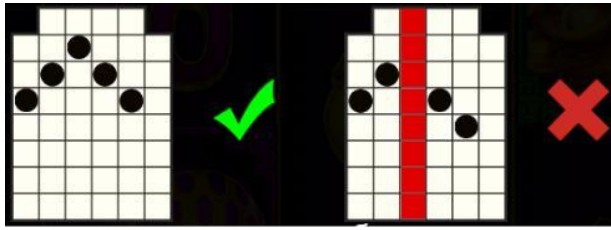

7. Kārtība, kādā notiek pieteikšanās uz laimestu un kādā to izsniedz

Lai saņemtu laimestu savā spēļu kontā, ir jāaizver attiecīgās spēles logs un jāveic naudas transakcija no konta sadaļas „Kase”.

Lai saņemtu laimestu uz savu personīgo finanšu iestādes kontu, spēlētājam ir jāizmanto viens no šiem naudas transakcijas/pārskaitījuma veidiem:

- uz bankas kontu ar tiešu maksājumu vai izmantojot banklink pakalpojumus,
- uz bankas karti.

Izmaksātos laimestus, kas ir laimēti saskaņā ar tiešsaistes spēlē esošajiem spēles noteikumiem un laimējošo kombināciju tabulu.

Spēles programmas funkcionāla bojājuma, elektronisku vai manipulēšanas ar spēļu automātu programmu rezultātā uz spēles ekrāna tiks parādīta informācija - nav spēles laimests un izmaksāts netiek.

Sarežģītāku bojājumu gadījumā vai šaubu gadījumā par manipulēšanu ar spēļu programmām, laimesta izmaksas tiek veiktas pēc tam, kad tiek veikta spēles pārbaude un darbinieki ir pārliecinājušies par iepriekšminēto apstākļu neesamību.

8. Termiņš, līdz kuram azartspēles dalībnieks var pieteikties uz laimestu

Laimesti, kas nepārsniedz 720 euro tiek izmaksāti nekavējoties pēc spēles sesijas beigām. Laimesti no 720 euro līdz 14300 euro tiek izmaksāti 24 stundu laikā. Laimesti, kuri pārsniedz 14300 euro izmaksā azartspēles noteikumos apstiprinātā kārtībā ne vēlāk kā 30 dienu laikā un ne vairāk kā divos maksājumos.

9. Pretenziju izskatīšanas kārtība

Ja spēlētājam pēc spēles beigām vai tās laikā rodas pretenzijas par spēles norisi, tad 15 dienu laikā pēc attiecīgās spēles, par to var iesniegt rakstisku iesniegumu (adrese: Kronvalda bulvāris 3, Rīga, LV-1010), norādot adresi, uz kuru nosūtīt atbildi.

15 dienu laikā SIA „Olybet Latvia” izskata pretenziju un sniedz rakstveida atbildi.