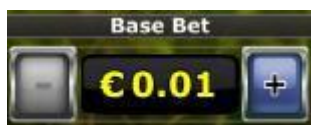

5. Ar laimestu var riskēt līdz 5 reizēm.

6. Maksimālā summa ar kuru var riskēt ir (500 x griezienu likme).
7. "Riska funkcija" nav pieejama summām lielākām par (500 x griezienu likme), kā arī spēlējot Automātiskajā režīmā.

Izmaksu Noteikumi

1. Jums tiek izmaksāts laimests tikai par lielāko laimīgo kombināciju no katras aktīvās izmaksas līnijas.
2. Bonusa spēles laimesti tiek pieskaitīti izmaksas līnijas laimestiem.
3. Lai veidotos regulārās laimīgās kombinācijas, simboliem uz aktīvas izmaksas līnijas jāatrodas blakus.
4. Regulārās laimīgās kombinācijas tiek veidotas no kreisās uz labo pusi. Vismaz vienam no simboliem jābūt attēlotam uz pirmā ruļļa. Simbolu kombinācija neveidojas, ja tā sākas no otrā ruļļa.
5. Nepareiza darbība atceļ visas spēles un izmaksas.

Spēles vadība

Lai spēlētu, rīkojieties šādi:

1. Lai paaugstinātu vai pazeminātu monētas vērtību, lietojiet "Base Bet" izvēlni:

2. Lai izvēlētos līniju skaitu, lietojiet "Bet Multiplier" izvēlni:

3. Klikšķiniet uz "Start".
4. Ruļļi sāk griezties ar jūsu izvēlēto likmi.