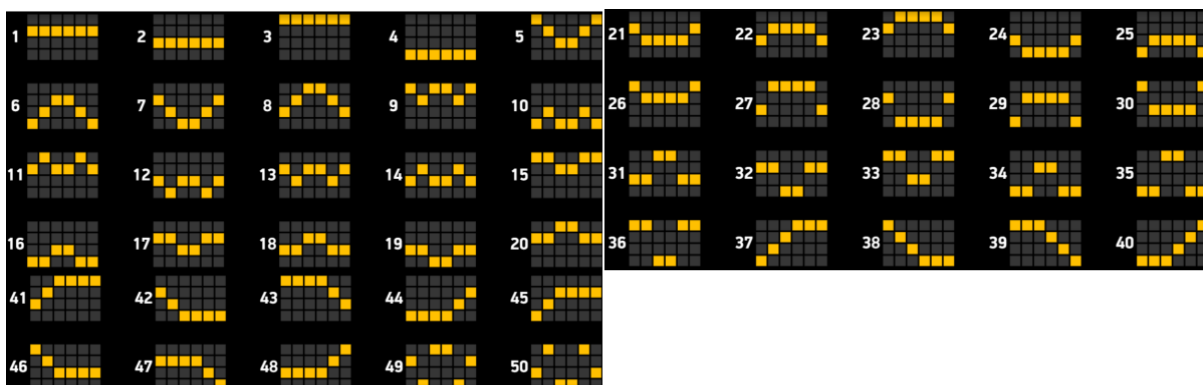

Izmaksu apraksts

Lai parastie simboli veidotu laimīgo kombināciju, jāsakrīt sekojošiem apstākļiem:

- Simboliem jābūt līdzās uz aktīvas izmaksas līnijas.
- Laimīgās kombinācijas veidojas no kreisās uz labo pusi. Pirmajam kombinācijas simbolam jāatrodas uz 1. ruļļa.

Izmaksas Līniju Apraksts.

Laimests tiek izmaksāts tikai par laimīgajām kombinācijām uz aktīvajām izmaksas līnijām no kreisās puses.

Līnijas, kas redzamas attēlā, parāda iespējamās izmaksas līniju formas: