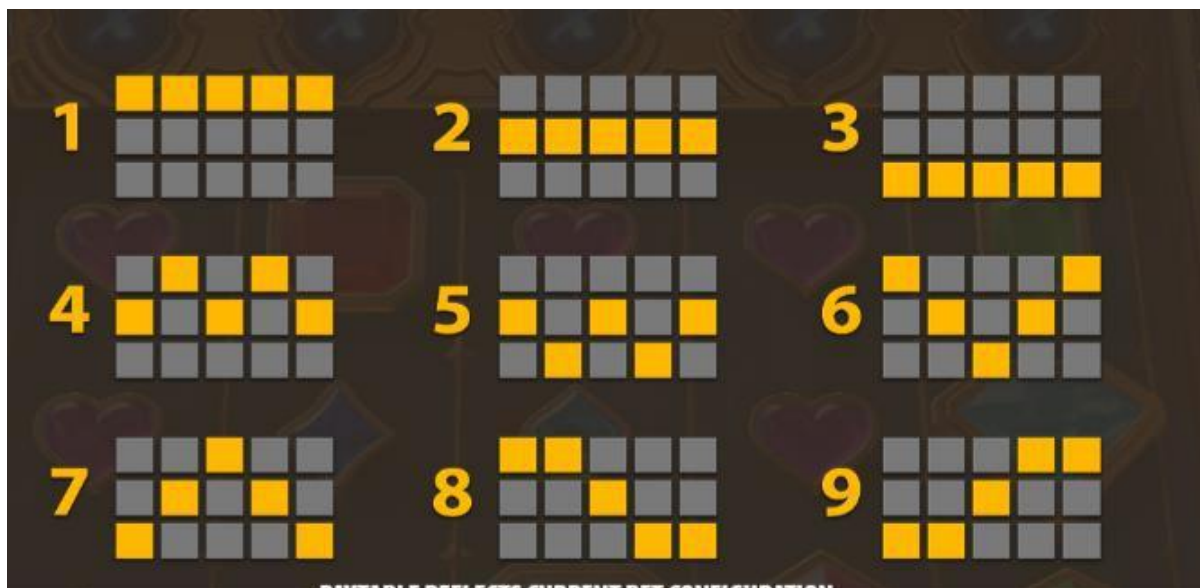

Izmaksu apraksts

Regulāro Izmaksu Apraksts

Lai parastie simboli veidotu laimīgo kombināciju, jāsakrīt sekojošiem apstākļiem:

Simboliem jābūt līdzās uz aktīvas izmaksas līnijas.

Laimīgās kombinācijas veidojas no kreisās uz labo pusi. Kombinācijas pirmais simbols var atrasties arī uz otrā vai trešā ruļļa.

	5 €2.50 4 €0.80 3 €0.25		5 €1.00 4 €0.40 3 €0.15		
	5 €0.75 4 €0.30 3 €0.15		5 €0.50 4 €0.25 3 €0.10		5 €0.40 4 €0.15 3 €0.06
	5 €0.14 4 €0.06 3 €0.03		5 €0.12 4 €0.06 3 €0.03		
	5 €0.10 4 €0.04 3 €0.02		5 €0.08 4 €0.04 3 €0.02		

Izmaksu Līniju Apraksts.

Laimests tiek izmaksāts tikai par laimīgajām kombinācijām uz aktīvajām izmaksas līnijām. Līnijas, kas redzamas attēlā, parāda iespējamās izmaksas līniju formas:

Kārtība, kādā notiek pieteikšanās uz laimestu un kādā to izsniedz