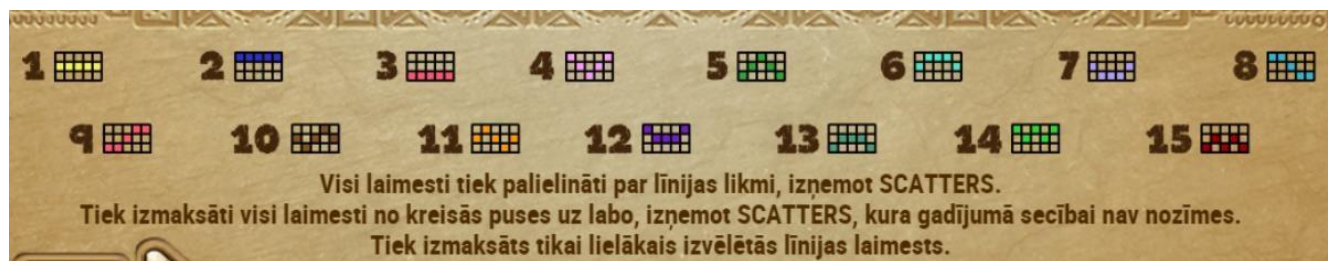

- Laimēto kredītu skaits atkarīgs no kopējā laimēto kredītu skaita reizinājumu ar jūsu izvēlētas likmes lieluma.
- Līnijas, kas redzamas attēlā, parāda iespējamās izmaksas līniju formas:

7. Kārtība, kādā notiek pieteikšanās uz laimestu un kādā to izsniedz:

Spēle beidzas, ja spēlētāja rīcībā vairs nav kredītpunktu, vai spēlētājs pats vēlas beigt spēli. Lai saņemtu laimestu savā spēļu kontā, ir jāaizver attiecīgās spēles logs un jāveic naudas transakcija no konta sadaļas „Kase”. Spēles programmas funkcionāla bojājuma, elektronisku vai manipulēšanas ar spēļu automātu programmu rezultātā uz spēles ekrāna tiks parādīta informācija - nav spēles laimests un izmaksāts netiek.

Sarežģītāku bojājumu gadījumā vai šaubu gadījumā par manipulēšanu ar spēļu programmām, laimesta izmaksas tiek veiktas pēc tam, kad tiek veikta spēles pārbaude un darbinieki ir pārliecinājušies par iepriekšminēto apstākļu neesamību. Laimestu izmaksā ar pārskaitījumu uz dalībnieka norādītu kontu bankā.

8. Termiņš, līdz kuram azartspēles dalībnieks var pieteikties uz laimestu:

Laimesti, kas nepārsniedz 720 euro tiek izmaksāti nekavējoties pēc spēles sesijas beigām. Laimesti, kas pārsniedz 720 euro, bet nepārsniedz 14 300 euro, tiek izmaksāti triju darba dienu laikā no laimesta pieteikšanas brīža. Laimesti, kas pārsniedz 14 300 euro, izmaksā izlozes noteikumos apstiprinātā kārtībā ne vēlāk kā 30 dienu laikā kopš laimesta pieteikšanas brīža un ne vairāk kā divos maksājumos.

9. Kur dalībnieks var vērsties pretenziju gadījumā, kā arī pretenziju izskatīšanas kārtība:

Ja spēlētājam pēc spēles beigām vai tās laikā rodas pretenzijas par spēles norisi, tad 15 dienu laikā pēc attiecīgās spēles, par to var iesniegt rakstisku iesniegumu (adrese: Kronvalda bulvāris 3, Rīga, LV-1010), norādot adresi, uz kuru nosūtīt atbildi. 15 dienu laikā SIA „Olybet Latvia” izskata pretenziju un sniedz rakstveida atbildi.

SIA „Olybet Latvia”

22.03.2021.