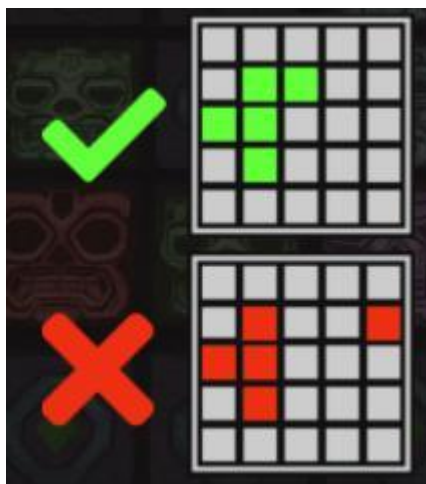

5-6	€0.02	€0.10	€0.10	€0.10
7-8	€0.06	€0.20	€0.20	€0.20
9-10	€0.10	€0.40	€0.40	€0.40
11-12	€0.40	€0.80	€0.80	€0.80
13-14	€1.00	€2.00	€2.00	€2.00
15-20	€2.00	€4.00	€4.00	€4.00
21+	€3.00	€8.00	€8.00	€8.00

5-6	€0.10	€0.10
7-8	€0.20	€0.20
9-10	€0.40	€0.40
11-12	€0.80	€0.80
13-14	€2.00	€2.00
15-20	€4.00	€4.00
21+	€8.00	€8.00

Izmaksu Līniju Apraksts.

Laimests tiek izmaksāts ja pieci vai vairāki vienādi simboli atrodas blakus viens otram horizontāli vai vertikāli.