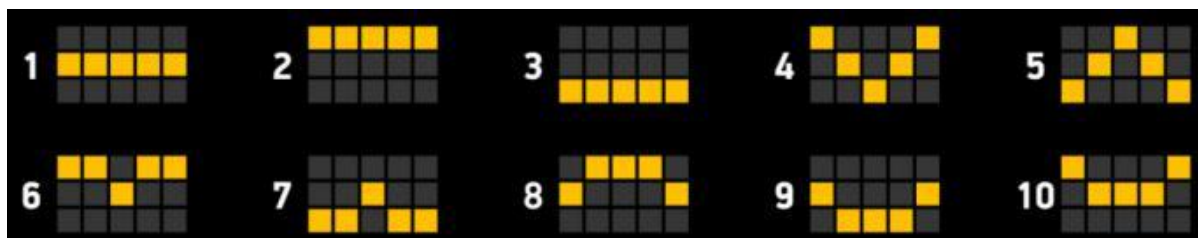

Izmaksu apraksts

Lai parastie simboli veidotu laimīgo kombināciju, jāsakrīt sekojošiem apstākļiem:

- Simboliem jābūt līdzās uz aktīvas izmaksas līnijas.
- Laimīgās kombinācijas veidojas no kreisās uz labo pusi. Pirmajam kombinācijas simbolam jāatrodas uz 1. ruļļa.

Izmaksas Līniju Apraksts.

Laimests tiek izmaksāts tikai par laimīgajām kombinācijām uz aktīvajām izmaksas līnijām no kreisās puses.

Līnijas, kas redzamas attēlā, parāda iespējamās izmaksas līniju formas: