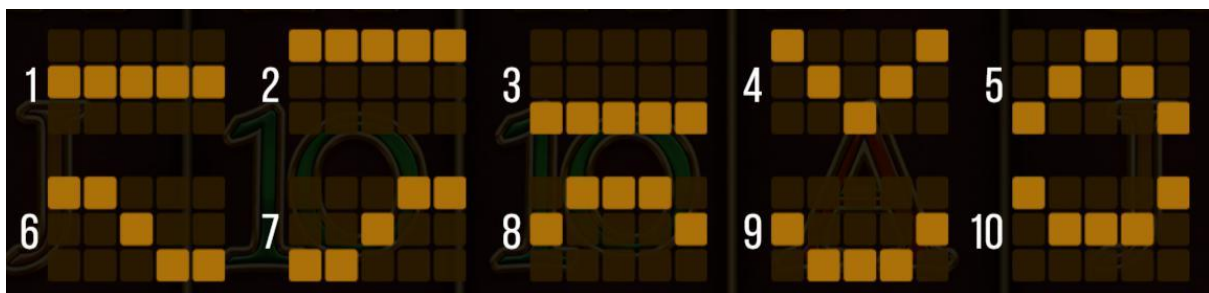

### *Regulāro Izmaksu Apraksts*

Lai parastie simboli veidotu laimīgo kombināciju, jāsakrīt sekojošiem apstākļiem:

- Simboliem jābūt līdzās uz aktīvas izmaksas līnijas.
- Laimīgās kombinācijas veidojas no kreisās uz labo pusi.
- Pirmajam kombinācijas simbolam jāatrodas uz 1.ruļļa.
- Izmaksu koeficienti parādīti izmaksu attēlos. Palielinot likmi, proporcionāli palielinās līniju izmaksas.

### Izmaksu Līniju Apraksts.

Laimests tiek izmaksāts tikai par laimīgajām kombinācijām uz aktīvajām izmaksas līnijām. Līnijas, kas redzamas attēlā, parāda iespējamās izmaksas līniju formas: