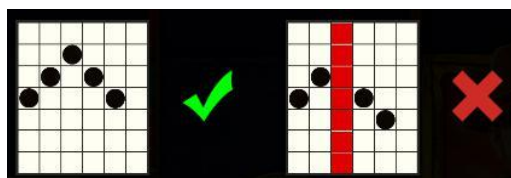

- Sadaļa **Quick spin**. Ruļļi griežas ātrā režīmā.
- Sadaļa **Turbo spin**. Ruļļi griežas ļoti ātrā režīmā (uzreiz tiek parādīts rezultāts).

### Nosacījumi, kuriem iestājoties dalībnieks saņem laimestu, un laimestu lielums [arī laimestu attiecība pret dalības maksu (likmi)]

Nosacījums, lai saņemtu laimestu, ir griezt ruļļus līdz uz tiem attēlotie simboli veidotu laimīgās kombinācijas uz aktīvajām izmaksas līnijām. Laimests atkarīgs no izveidotajām laimīgajām kombinācijām.

### Izmaksu apraksts

Lai parastie simboli veidotu laimīgo kombināciju, jāsakrīt sekojošiem apstākļiem:

- Simboliem jābūt līdzās uz aktīvas izmaksas līnijas.
- Laimēto kreītu skaits atkarīgs no kopējā laimesta monētās reizinājuma ar jūsu izvēlēto monētas vērtību.
- Laimīgās kombinācijas veidojas no kreisās uz labo pusi. Pirmajam kombinācijas simbolam jāatrodas uz 1.ruļļa.

### Izmaksas Līniju Apraksts.

Laimests tiek izmaksāts tikai par laimīgajām kombinācijām uz aktīvajām izmaksas līnijām no kreisās puses.

Līnijas, kas redzamas attēlā, parāda iespējamās izmaksas līniju formas: