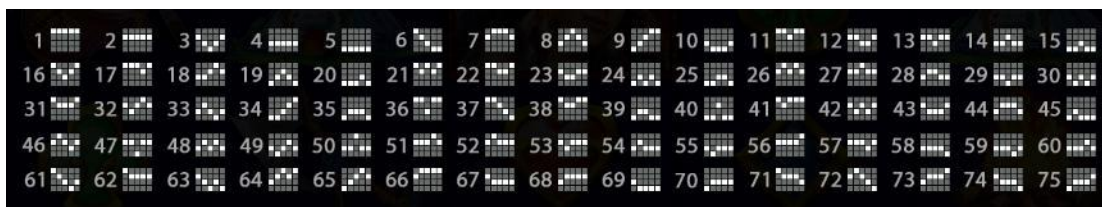

Izmaksas Līniju Apraksts.

Laimests tiek izmaksāts tikai par laimīgajām kombinācijām uz aktīvajām izmaksas līnijām kreisās puses.

Laimēto kredītu skaits atkarīgs no kopējā monētu skaita reizinājuma ar jūsu izvēlēto monētu skaitu.

Līnijas, kas redzamas attēlā, parāda iespējamās izmaksas līniju formas:

7. Kārtība, kādā notiek pieteikšanās uz laimestu un kādā to izsniedz

Lai saņemtu laimestu savā spēļu kontā, ir jāaizver attiecīgās spēles logs un jāveic naudas transakcija no konta sadaļas „Kase”.

Lai saņemtu laimestu uz savu personīgo finanšu iestādes kontu, spēlētājam ir jāizmanto viens no šiem naudas transakcijas/pārskaitījuma veidiem:

- uz bankas kontu ar tiešu maksājumu vai izmantojot banklink pakalpojumus,
- uz bankas karti.

Izmaksātos laimestus, kas ir laimēti saskaņā ar tiešsaistes spēlē esošajiem spēles noteikumiem un laimējošo kombināciju tabulu.

Spēles programmas funkcionāla bojājuma, elektronisku vai manipulēšanas ar spēļu automātu programmu rezultātā uz spēles ekrāna tiks parādīta informācija - nav spēles laimests un izmaksāts netiek.

Sarežģītāku bojājumu gadījumā vai šaubu gadījumā par manipulēšanu ar spēļu programmām, laimesta izmaksas tiek veiktas pēc tam, kad tiek veikta spēles pārbaude un darbinieki ir pārliecinājušies par iepriekšminēto apstākļu neesamību.

8. Termiņš, līdz kuram azartspēles dalībnieks var pieteikties uz laimestu

Laimestī, kas nepārsniedz 720 euro tiek izmaksāti nekavējoties pēc spēles sesijas beigām. Laimestī no 720 euro līdz 14300 euro tiek izmaksāti 24 stundu laikā.

Laimestī, kuri pārsniedz 14300 euro izmaksā azartspēles noteikumos apstiprinātā kārtībā ne vēlāk kā 30 dienu laikā un ne vairāk kā divos maksājumos.