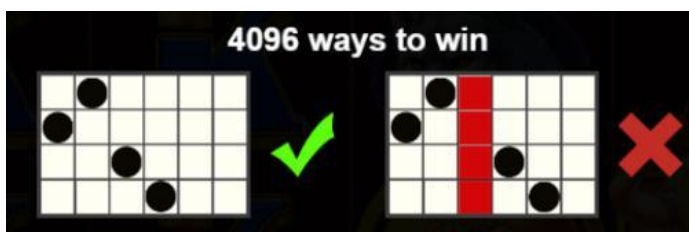

Laimēto kredītu daudzums atkarīgs no izvēlētas vērtības monētai. Laimēto kredītu skaitu aprēķina, reizinot kopējo laimēto monētu skaitu ar jūsu izvēlēto monētas vērtību.

Izmaksu apraksts

Lai parastie simboli veidotu laimīgo kombināciju, jāsakrīt sekojošiem apstākļiem:

- Simboliem jābūt līdzās uz aktīvas izmaksas līnijas.
- Laimīgās kombinācijas veidojas no kreisās uz labo pusi. Pirmajam kombinācijas simbolam jāatrodas uz 1.ruļļa.

Izmaksas ar līnijas likmi 0.40 EUR parādītas attēlos, palielinot līnijas likmi proporcionāli mainās izmaksas.

	6 - €3.00 5 - €2.50 4 - €2.00 3 - €0.80		6 - €2.50 5 - €2.00 4 - €1.00 3 - €0.60		6 - €2.50 5 - €2.00 4 - €1.00 3 - €0.60		6 - €2.00 5 - €1.20 4 - €0.80 3 - €0.40		6 - €2.00 5 - €1.20 4 - €0.80 3 - €0.40		
	6 - €1.20 5 - €0.80 4 - €0.40 3 - €0.20		6 - €1.20 5 - €0.80 4 - €0.40 3 - €0.20		6 - €1.00 5 - €0.60 4 - €0.30 3 - €0.10		6 - €1.00 5 - €0.60 4 - €0.30 3 - €0.10		6 - €0.80 5 - €0.40 4 - €0.20 3 - €0.10		6 - €0.80 5 - €0.40 4 - €0.20 3 - €0.10

Izmaksas Līniju Apraksts.

Laimests tiek izmaksāts tikai par laimīgajām kombinācijām uz aktīvajām izmaksas līnijām kreisās puses.

Laimēto kredītu skaits atkarīgs no kopējā monētu skaita reizinājuma ar jūsu izvēlēto monētu skaitu.

Līnijas, kas redzamas attēlā, parāda iespējamās izmaksas līniju formas: