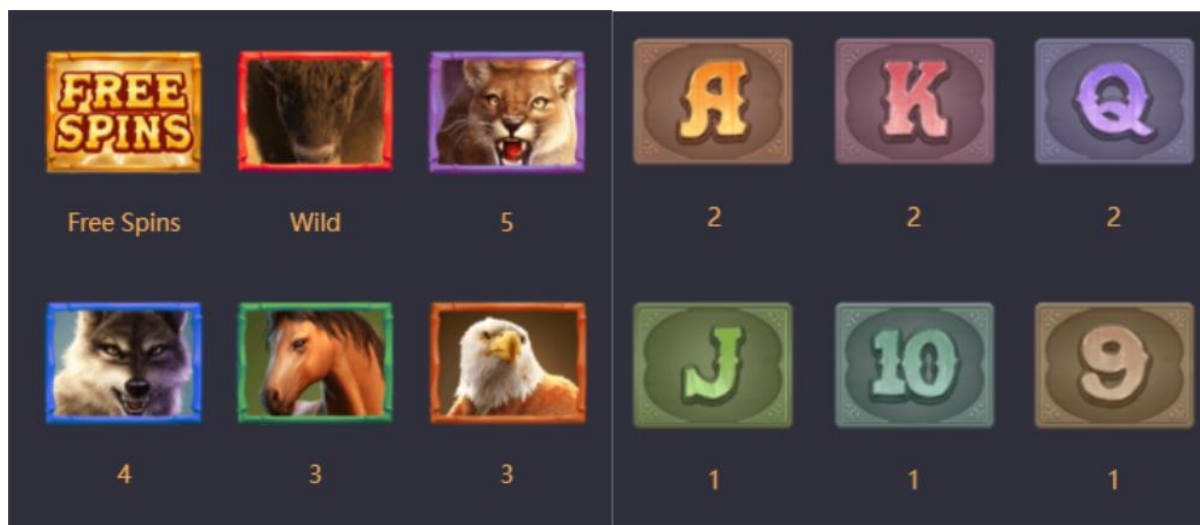

Automātiskais vadības režīms:

1. Nospiežot **Auto** ikonu, Jūs varat izvēlēties:

- Sadaļa **Number of spins** (Griezienu skaits). Izvēlies, cik reizes pēc kārtas ruļļi griezīsies Automātiskajā režīmā.
- Sadaļa **Stop if balance decreases by** (Zaudējuma ierobežojums). Izvēlies, uz kādu summu balance var samazināties.
- Sadaļa **Stop if balance increases by** (Uzvaras ierobežojums). Izvēlies, uz kādu summu balance var palielināties
- Sadaļa **Stop if a single win exceeds** (Laimesta ierobežojums). Izvēlies, līdz kādai maksimālai summai par vienu griezienu balance var palielināties.

Nosacījumi, kuriem iestājoties dalībnieks saņem laimestu, un laimestu lielums [arī laimestu attiecība pret dalības maksu (likmi)]

Nosacījums, lai saņemtu laimestu, ir griezt ruļļus līdz uz tiem attēlotie simboli veidotu laimīgās kombinācijas uz aktīvajām izmaksas līnijām. Laimests atkarīgs no izveidotajām laimīgajām kombinācijām.

Izmaksu apraksts

Lai parastie simboli veidotu laimīgo kombināciju, jāsakrīt sekojošiem apstākļiem:

- Simboliem jābūt uz blakus ruļļiem.
- Laimīgās kombinācijas veidojas no kreisās uz labo pusi. Vismaz vienam no simboliem jābūt attēlotam uz pirmā ruļļa.
- Regulārās izmaksas parādītas izmaksu attēlos.