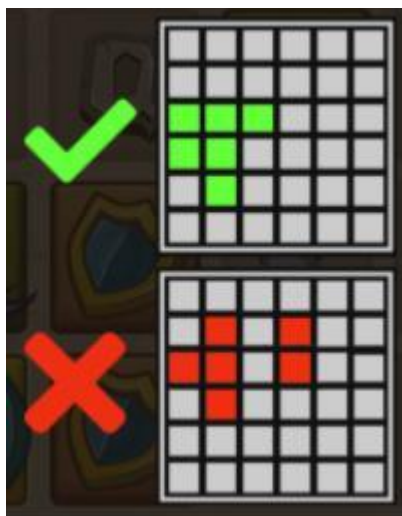

Izmaksu Līniju Apraksts.

Laimests tiek izmaksāts ja seši vai vairāki vienādi simboli atrodas blakus viens otram horizontāli vai vertikāli.

Kārtība, kādā notiek pieteikšanās uz laimestu un kādā to izsniedz

Lai saņemtu laimestu savā spēļu kontā, ir jāaizver attiecīgās spēles logs un jāveic naudas transakcija no konta sadaļas „Kase”.

Lai saņemtu laimestu uz savu personīgo finanšu iestādes kontu, spēlētājam ir jāizmanto viens no šiem naudas transakcijas/pārskaitījuma veidiem:

- uz bankas kontu ar tiešu maksājumu vai izmantojot banklink pakalpojumus,
- uz bankas karti.

Izmaksātos laimestus, kas ir laimēti saskaņā ar tiešsaistes spēlē esošajiem spēles noteikumiem un laimējošo kombināciju tabulu.

Spēles programmas funkcionāla bojājuma, elektronisku vai manipulēšanas ar spēļu automātu programmu rezultātā uz spēles ekrāna tiks parādīta informācija - nav spēles laimests un izmaksāts netiek.

Sarežģītāku bojājumu gadījumā vai šaubu gadījumā par manipulēšanu ar spēļu programmām, laimesta izmaksas tiek veiktas pēc tam, kad tiek veikta spēles pārbaude un darbinieki ir pārliecinājušies par iepriekšminēto apstākļu neesamību.

Termiņš, līdz kuram azartspēles dalībnieks var pieteikties uz laimestu

Laimesti, kas nepārsniedz 720 euro tiek izmaksāti nekavējoties pēc spēles sesijas beigām. Laimesti no 720 euro līdz 14300 euro tiek izmaksāti 24 stundu laikā. Laimesti, kuri pārsniedz 14300 euro izmaksā azartspēles noteikumos apstiprinātā kārtībā ne vēlāk kā 30 dienu laikā un ne vairāk kā divos maksājumos.