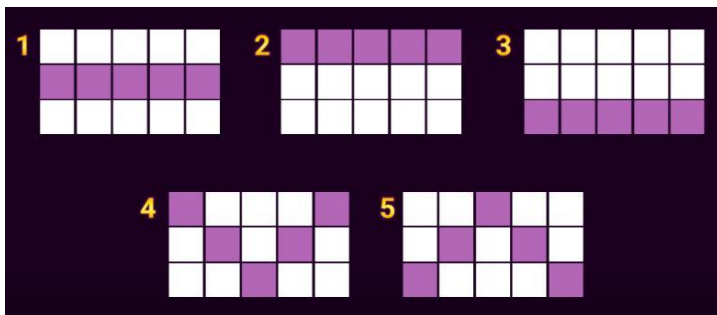

Nosacījumi, kuriem iestājoties dalībnieks saņem laimestu, un laimestu lielums [arī laimestu attiecība pret dalības maksu (likmi)]

Nosacījums, lai saņemtu laimestu, ir griezt ruļļus līdz uz tiem attēlotie simboli veidotu laimīgās kombinācijas uz aktīvajām izmaksas līnijām. Laimests atkarīgs no izveidotajām laimīgajām kombinācijām.

Izmaksu apraksts

Laimests tiek izmaksāts tikai par laimīgajām kombinācijām uz aktīvajām izmaksas līnijām. Līnijas, kas redzamas attēlā, parāda iespējamās izmaksas līniju formas:

Regulāro Izmaksu Apraksts

Lai parastie simboli veidotu laimīgo kombināciju, jāsakrīt sekojošiem apstākļiem:

- Simboliem jābūt līdzās uz aktīvas izmaksas līnijas.
- Laimīgās kombinācijas veidojas no kreisās uz labo pusi. Pirmajam kombinācijas simbolam jāatrodas uz 1. ruļļa.
- Regulārās izmaksas parādītas izmaksu attēlos. Izmaksas parādītas ar likmi 0.40 $. Palielinot likmi, proporcionāli palielinās līniju izmaksas:

3 $8 4 $20 5 $40	2 $0.20 3 $1.20	3 $4 4 $10 5 $20	3 $4 4 $10 5 $20
3 $1.60 4 $4 5 $8	3 $1.60 4 $4 5 $8	3 $1.60 4 $4 5 $8	3 $1.60 4 $4 5 $8