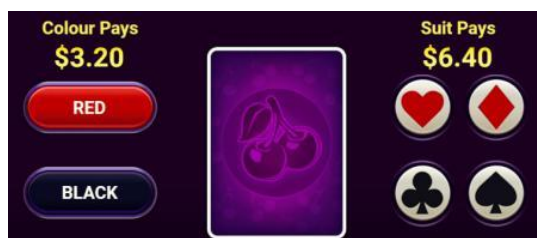

- Izkaisītais “Scatter” simbols un bezmaksas griezieni
- “Gamble” opcija

Svarīgi:

- Laimests tiek izmaksāts tikai par lielāko laimīgo kombināciju no katras aktīvās izmaksas līnijas.
- Laimīgās kombinācijas veidojas no kreisās uz labo pusi.
- Bonusa spēles laimesti tiek pieskaitīti izmaksas līnijas laimestiem.
- Nepareiza darbība atceļ visas spēles un izmaksas.

Vispārējie noteikumi

1. Nepareiza darbība atceļ visas spēles un izmaksas.

Izkaisīta "Scatter" simbola un bezmaksas griezienu noteikumi

1. "Scatter" simbols var parādīties uz ruļļiem 1, 3 un 5.
2. Trīs "Scatter" simboli aktivizē 10 bezmaksas griezienus.
3. Bezmaksas griezienu laikā, katra griezienu laikā izlases kārtā tiks izvēlēts "Giant"

simbols (jebkurš simbols, izņemot "Scatter" simbolu), kurš apņems visas 2, 3 un 4 ruļļa pozīcijas.

"Gamble" opcijas noteikumi

1. Pēc katra laimētā griezienu ir iespēja saņemt esošo laimestu, vai lietot "Gamble" opciju , kas dod iespēju reizināt laimestu.
2. Laimests tiek saņemts, ja tiek uzminēta kārts krāsa vai kārts veids.