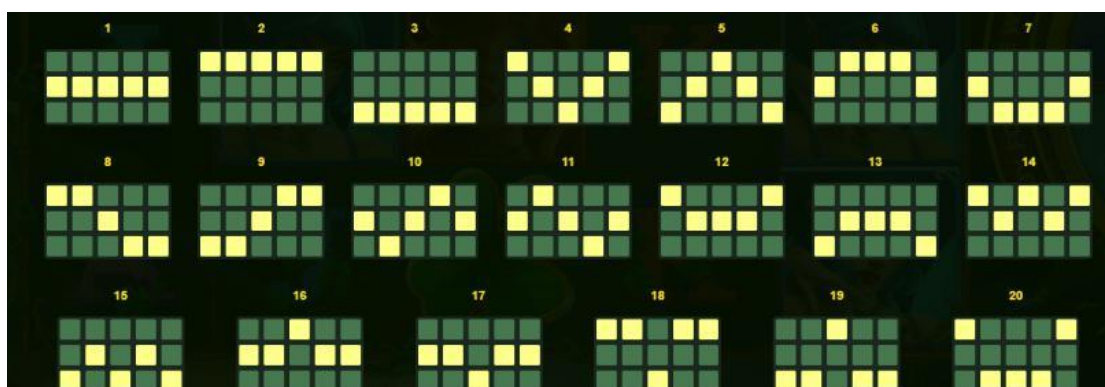

Izmaksu apraksts

Lai parastie simboli veidotu laimīgo kombināciju, jāsakrīt sekojošiem apstākļiem:

- Simboliem jābūt līdzās uz aktīvas izmaksas līnijas.
- Laimīgās kombinācijas veidojas no kreisās uz labo pusi. Pirmajam kombinācijas simbolam jāatrodas uz 1.ruļļa.

Izmaksas Līniju Apraksts.

Laimests tiek izmaksāts tikai par laimīgajām kombinācijām uz aktīvajām izmaksas līnijām kreisās puses.

Līnijas, kas redzamas attēlā, parāda iespējamās izmaksas līniju formas:

Kārtība, kādā notiek pieteikšanās uz laimestu un kādā to izsniedz