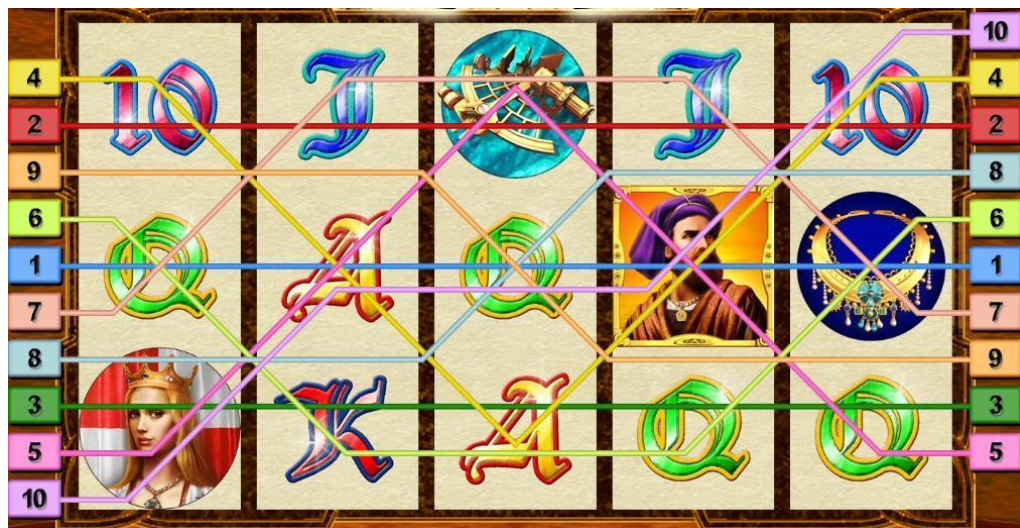

### *Regulāro Izmaksu Apraksts*

Lai parastie simboli veidotu laimīgo kombināciju, jāsakrīt sekojošiem apstākļiem:

- Simboliem jābūt līdzās uz aktīvas izmaksas līnijas.
- Laimīgās kombinācijas veidojas no kreisās uz labo pusi. Vismaz vienam no simboliem jābūt attēlotam uz pirmā ruļļa. Simbolu kombinācijas neveidojas, ja pirmais simbols ir uz otrā, trešā, ceturtā vai piektā ruļļa.

### *Izmaksu Līniju Apraksts.*

Laimests tiek izmaksāts tikai par laimīgajām kombinācijām uz aktīvajām izmaksas līnijām.

Laimēto kredītu skaits atkarīgs no kopējā laimēto kredītu skaita reizinājumu ar jūsu izvēlētas likmes lieluma.

Līnijas, kas redzamas attēlā, parāda iespējamās izmaksas līniju formas: