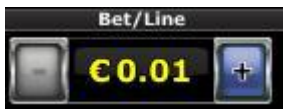

2. Lai izvēlētos līniju skaitu, lietojiet "Lines" izvēlni: