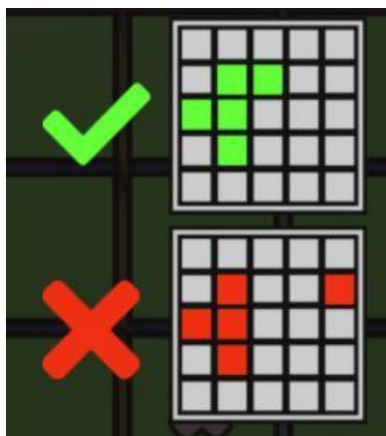

Izmaksu Līniju Apraksts.

Laimests tiek izmaksāts ja pieci vai vairāki vienādas krāsas simboli atrodas blakus viens otram horizontāli vai vertikāli.

Kārtība, kādā notiek pieteikšanās uz laimestu un kādā to izsniedz

Lai saņemtu laimestu savā spēļu kontā, ir jāaizver attiecīgās spēles logs un jāveic naudas transakcija no konta sadaļas „Kase”.

Lai saņemtu laimestu uz savu personīgo finanšu iestādes kontu, spēlētājam ir jāizmanto viens no šiem naudas transakcijas/pārskaitījuma veidiem:

- uz bankas kontu ar tiešu maksājumu vai izmantojot banklink pakalpojumus,
- uz bankas karti.

Izmaksātos laimestus, kas ir laimēti saskaņā ar tiešsaistes spēlē esošajiem spēles noteikumiem un laimējošo kombināciju tabulu.

Spēles programmas funkcionāla bojājuma, elektronisku vai manipulēšanas ar spēļu automātu programmu rezultātā uz spēles ekrāna tiks parādīta informācija - nav spēles laimests un izmaksāts netiek.

Sarežģītāku bojājumu gadījumā vai šaubu gadījumā par manipulēšanu ar spēļu programmām, laimesta izmaksas tiek veiktas pēc tam, kad tiek veikta spēles pārbaude un darbinieki ir pārliecinājušies par iepriekšminēto apstākļu neesamību.