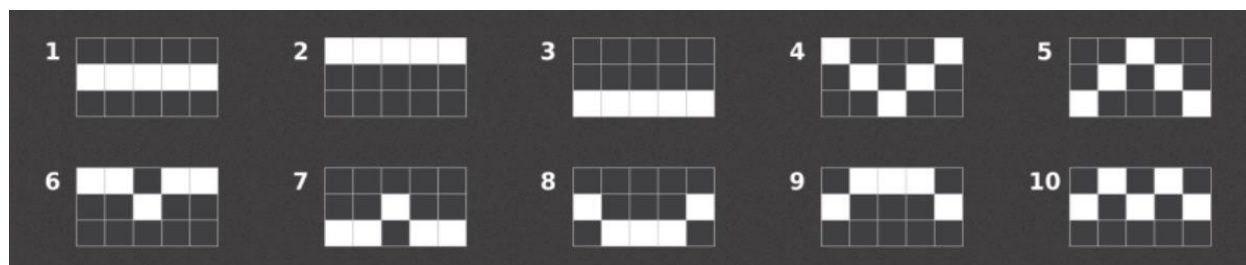

6. Nosacījumi, kuriem iestājoties dalībnieks saņem laimestu, un laimestu lielums [arī laimestu attiecība pret dalības maksu (likmi)]:

Kopējā teorētiskā izmaksa spēlētājam ir (RTP) – 95.57%

Laimestu biežums (%) - aptuveni 17%

IZMAKSU TABULA

IKONA	5x	4x	3x	LĪNIJA	SCATTER	ĪPAŠĀ FUNKCIJA
	20	14	6	x		
	20	14	6	x		
	20	14	6	x		
	75	40	10	x		
	75	40	10	x		
	75	40	10	x		
	150	100	25	x		
	300	200	60	x		
					x	

IZMAKSU LĪNIJAS (Darbojas abos virzienos: no kreisās uz labo pusi un no labās uz kreiso pusi)