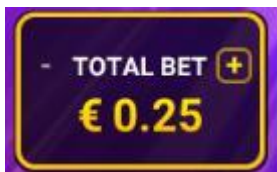

6. “Win Spins” funkcijas laikā ir iespēja saņemt “Royal Blue Diamond”

simbolus un seši savākti “Royal Blue Diamond” simboli aktivizē “Diamond Link” funkciju.

Spēles vadība

Lai spēlētu, rīkojieties šādi:

1. Lai paaugstinātu vai pazeminātu likmes vērtību, lietojiet “**Total bet**” izvēlni.

2. Nospiežot ikonu “**Max bet**”, tiek iestatīta maksimāli iespējamā likme.

3. Klikšķiniet uz “**Start**”:

4. Ruļļi sāk griezties ar jūsu izvēlēto likmi.

Automātiskais vadības režīms:

1. Nospiežot “**Auto**” ruļļi griezīsies Automātiskajā režīmā ar jūsu izvēlēto likmi: