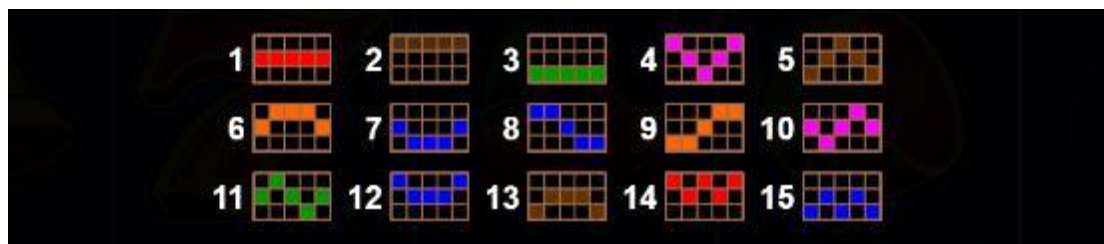

Izmaksu apraksts

Regulāro Izmaksu Apraksts

Lai parastie simboli veidotu laimīgo kombināciju, jāsakrīt sekojošiem apstākļiem:

- Simboliem jābūt līdzās uz katra spēles ruļļa.
- Laimīgās kombinācijas veidojas no kreisās uz labo pusi. Vismaz vienam no simboliem jābūt attēlotam uz pirmā ruļļa. Simbolu kombinācijas neveidojas, ja pirmais simbols ir uz otrā, vai trešā ruļļa.

Izmaksu Līniju Apraksts.

Laimests tiek izmaksāts tikai par laimīgajām kombinācijām no kreisās uz labo pusi, kur vismaz viens simbols ir uz pirmā ruļļa. Simboliem jāatrodas līdzās uz konkrētas līnijas.

Kārtība, kādā notiek pieteikšanās uz laimestu un kādā to izsniedz