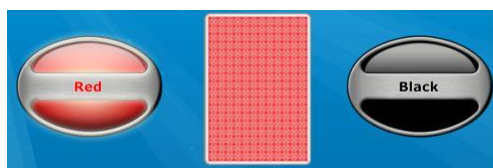

Vispārējie noteikumi

1. Nepareiza darbība atceļ visas spēles un izmaksas.
2. Spēlētājs var iestaīt vēlamo izmaksu līniju skaitu no 1 līdz 9 izmaksu līnijām.

Aizstājējsimbola "Wild" noteikumi

1. "Wild" simbols aizstāj jebkuru simbolu, izņemot "Scatter" simbolu, lai veidotu laimīgās kombinācijas.
2. "Wild" simbols var parādīties uz jebkura ruļļa.
3. Ja "Wild" simbols ir daļa no laimīgās kombinācijas, tas dubulto kombinācijas laimestu.

"Scatter" simbola un bezmaksas griezienu noteikumi

1. Trīs un vairāk "Scatter" simboli aktivizē 15 bezmaksas griezienus.
2. Bezmaksas griezienu laikā ir aktīvs 3x laiġmesta reizinātājs.
3. Bezmaksas griezieni var tikt atkārtoti aktivizēti.
4. Bezmaksas griezieni tiek izspēlēti ar tādu pašu likmes vērtību, ar kuru tie tika aktivizēti.

"Gamble" funkcijas noteikumi

1. Spēlētājam ir iespēja izmantot "Gamble" opciju pēc katra laimesta, vai savākt esošo summu un turpināt spēli.
2. Spēlētājam ir nepieciešams minēt kārts krāsu.
3. Ja kārts krāsa tiek uzminēta, laimests tiek dubultots.
4. Ja kārts krāsa netiek uzminēta, laimests tiek anulēts.
5. Laimestu ir iespējams dubultot līdz 5 reizēm.
6. "Gamble" opcija nav pieejama ja tiek spēlēta autospēle.

Izmaksu Noteikumi

1. Jums tiek izmaksāts laimests tikai par lielāko laimīgo kombināciju no katras aktīvās izmaksas līnijas.
2. Bonusa spēles laimesti tiek pieskaitīti izmaksas līnijas laimestiem.
3. Lai veidotos regulārās laimīgās kombinācijas, simboliem uz aktīvas izmaksas līnijas jāatrodas blakus.
4. Nepareiza darbība atceļ visas spēles un izmaksas.