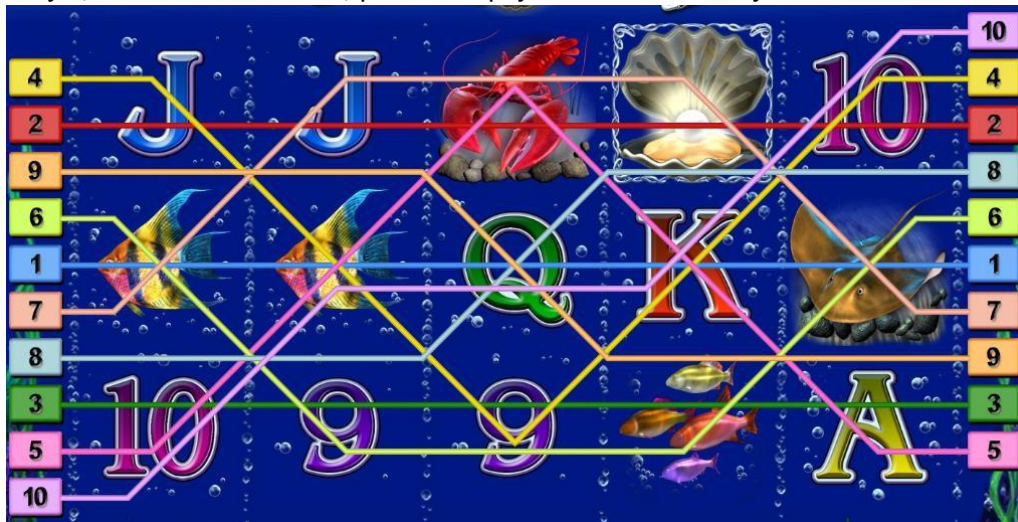

5X	90.00	
4X	25.00	
3X	2.50	
2X	0.10	

Izkaisīto simbolu izmaksu apraksts

Uz ruļļiem jābūt attēlotiem diviem vai vairāk izkaisītajiem simboliem. Izmaksas parādītas par līnijas likmi 0.01 EUR. Palielinot līnijas likmi, proporcionāli palielinās izmaksas.

5X	5.00	
4X	0.20	
3X	0.05	
2X	0.02	

Izmaksu Līniju Apraksts.

Laimests tiek izmaksāts tikai par laimīgajām kombinācijām uz aktīvajām izmaksas līnijām. Laimēto kredītu skaits atkarīgs no kopējā laimēto kredītu skaita reizinājumu ar jūsu izvēlētas likmes lieluma.

Līnijas, kas redzamas attēlā, parāda iespējamās izmaksas līniju formas:

5. Kārtība, kādā notiek pieteikšanās uz laimestu un kādā to izsniedz

Lai saņemtu laimestu savā spēļu kontā, ir jāaizver attiecīgās spēles logs un jāveic naudas transakcija no konta sadaļas „Kase”.

Lai saņemtu laimestu uz savu personīgo finanšu iestādes kontu, spēlētājam ir jāizmanto viens no šiem naudas transakcijas/pārskaitījuma veidiem: