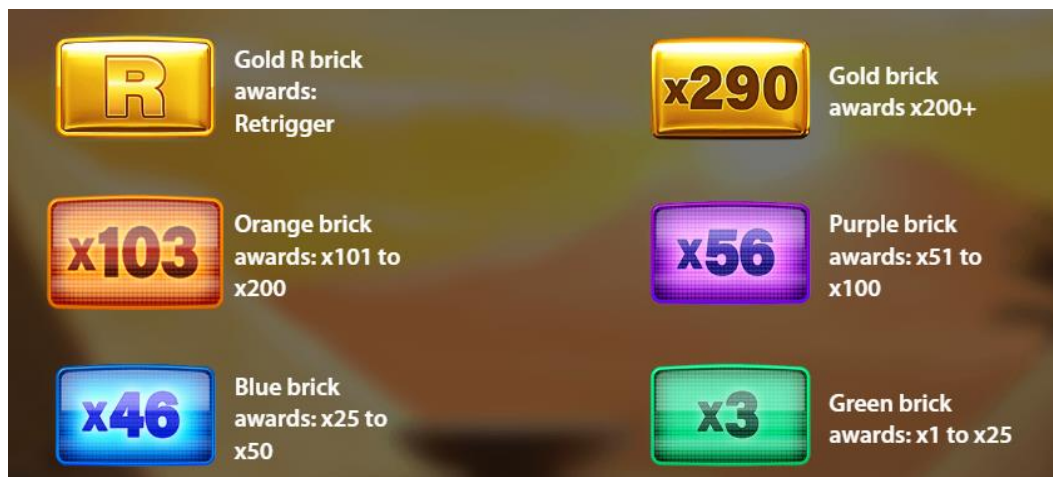

VEGAS DROPS

Vegas Drops™ spēlētāju pārvedīs uz Drops papildspēli, kurā ievāksiet reizinātāju vērtības, un ar vidējo laimestu, kas 800 reizes pārsniedz spēlētāja likmi.

Visi simboli tiek parādīti ekrāna augšdaļā no kreisās puses uz labo. Vērtības tiks parādītas kā spēlētāja likmes reizinātāji.

Atkārtotas iedarbināšanas simbols jebkurā skatā atkārtoti aktivizēs bonusu, tiklīdz būs aizpildīta jebkura kolonna. Jebkuras spēles kārtas laikā būs iespējams atkārtoti iedarbināt funkciju tikai vienreiz.

Bonuss ir beidzies, kad visa kolonna ir aizpildīta ar x10 naudas vērtībām.

Atkārtotas nomešanas (Re-Drop) simbols piešķir atkārtotu bonusa spēli, kad kolonna ir aizpildīta, savukārt atkārtotas nomešanas (Re-Drop) simbols tiek aktivizēts tikai tad, ja tas ir daļa no pilnas kaudzes.

Jebkurš atkārtots aktivizētājs noņems visas esošās vērtības no spēles skata, un funkcija tiks sākta no jauna.