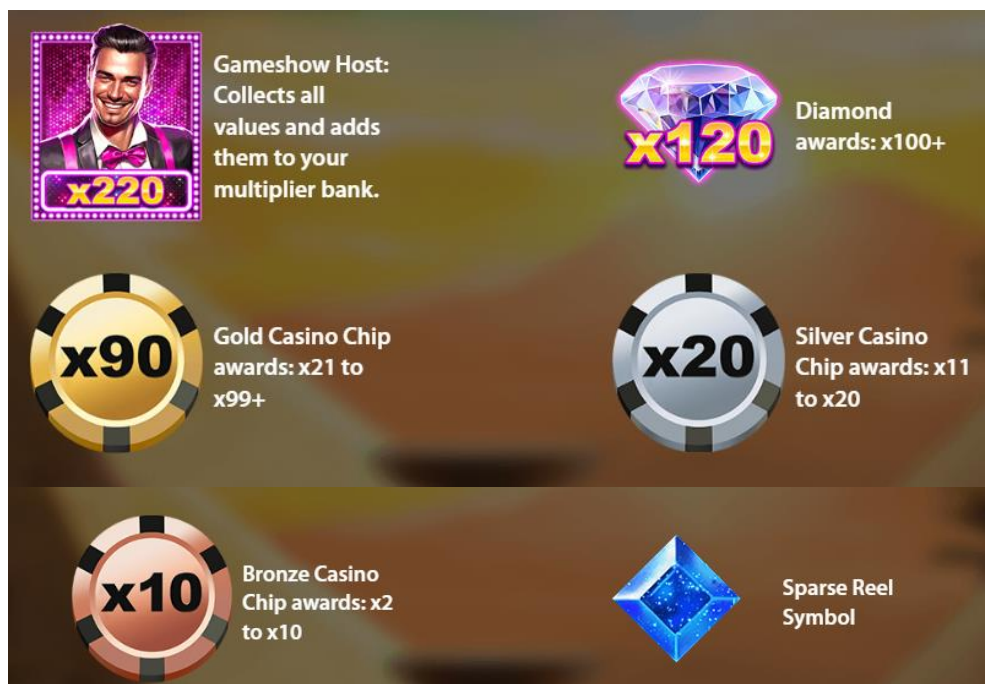

Vegas Diamonds™ sniedz spēlētājam iespēju izspēlēt papildspēli, ar iespēju laimēt milzīgus reizinātājus un atkārtotus iedarbinājumus spēles laikā. Vidējais šī bonusa laimests ir 250 reizes lielāks par spēlētāja likmi.

Bonusa spēle sākas ar 10 bezmaksas griezieniem. Maksimālā naudas atdeve par jebkuru maksājošu simbolu būs 5000x lielāka par spēlētāja likmi. Vērtības tiks parādītas kā reizinātāji uz žetonu simboliem.

Katru reizi, kad bezmaksas griezienu laikā tiek savākti 3 Gameshow Host (Spēles šova saimnieka) simboli, tas atkārtoti iedarbina bezmaksas griezienu funkciju. Jums tiks piešķirti +2 bezmaksas griezieni un x2 reizinātājs. Nākamie atkārtoti aktivizētie bezmaksas griezieni piešķirs:

- +2 bezmaksas griezienus ar x3 reizinātāju.
- +2 bezmaksas griezienus ar x5 reizinātāju.
- +2 bezmaksas griezienus ar x10 reizinātāju.
- +2 bezmaksas griezienus ar x20 reizinātāju.

Gadījumā, ja no vienas spēles kārtas tiek apbalvoti vairāki Gameshow Hosts (Spēles šova saimnieka) simboli, visas reizinātāja vērtības tiks pārsūtītas uz katru Gameshow Host (Spēles šova saimnieka) simbolu, tas palielinās reizinātāja vērtību par Gameshow Host (Spēles šova saimnieku) skaitu spēlē, maksimāli līdz 5 kā rezultāts no jebkura atsevišķa spēles raunda.