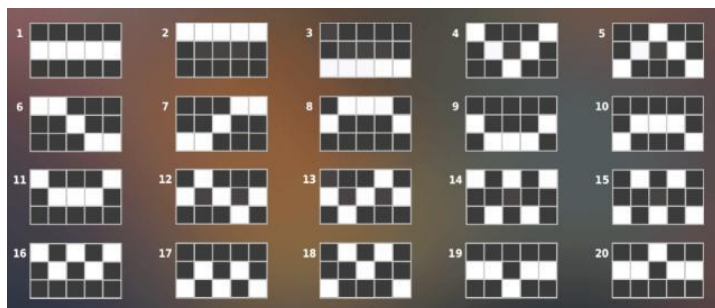

Izmaksu apraksts

Izmaksu Līniju Apraksts.

Laimests tiek izmaksāts tikai par laimīgajām kombinācijām uz aktīvajām izmaksas līnijām. Līnijas, kas redzamas attēlā, parāda iespējamās izmaksas līniju formas:

Regulāro Izmaksu Apraksts

Lai parastie simboli veidotu laimīgo kombināciju, jāsakrīt sekojošiem apstākļiem:

- Simboliem jābūt līdzās uz aktīvas izmaksas līnijas.
- Laimīgās kombinācijas veidojas no kreisās uz labo pusi. Pirmajam kombinācijas simbolam jāatrodas uz 1.ruļļa.

Regulārās izmaksas parādītas izmaksu attēlos. Izmaksas parādītas ar likmi 0.30 EUR. Palielinot likmi, proporcionāli palielinās līniju izmaksas:

	5 : 10.00 4 : 1.60 3 : 0.50 2 : 0.04		5 : 4.00 4 : 1.20 3 : 0.40		5 : 3.00 4 : 0.60 3 : 0.16
	5 : 2.00 4 : 0.60 3 : 0.16		5 : 1.60 4 : 0.40 3 : 0.08		5 : 1.20 4 : 0.20 3 : 0.04
	5 : 1.20 4 : 0.20 3 : 0.04		5 : 1.20 4 : 0.20 3 : 0.04		5 : 1.20 4 : 0.20 3 : 0.04

	5 : 10.00 4 : 1.60 3 : 0.50 2 : 0.04