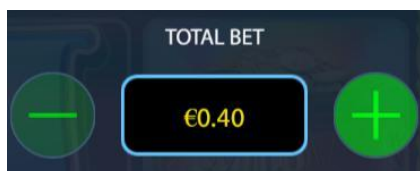

6. Funkcijas laikā var parādīties 2x2 un 3x3 “Mini Slots” ruļļi. Tiem piemīt papildus laimesta reizinātājs, kas tiek piemērots kopējam ruļļu laimestam.
7. Funkcijas laikā katrs “Mini Slots” rullis griežas atsevišķi un izmaksā laimestu atsevišķi.
8. Katrs “Mini Slots” rullis griežas, kamēr vai neparādās laimests.
9. Funkcija beidzas, kad uz katra “Mini Slots” ruļļa vairs neparādās laimests.
10. Funkcijas beigās tiek izmaksāts kopējais “Mini Slots” funkcijas laimests.
11. “Mini Slots” funkciju nav iespējams aktivizēt atkārtoti.

### ***Izmaksu Noteikumi***

1. Jums tiek izmaksāts laimests tikai par lielāko laimīgo kombināciju no katras aktīvās izmaksas līnijas.

2. Bonusa spēles laimesti tiek pieskaitīti izmaksas līnijas laimestiem.
3. Lai veidotos regulārās laimīgās kombinācijas, simboliem uz aktīvas izmaksas līnijas jāatrodas blakus.
4. Lai pārvērstu monētas kredītos, izmantojiet sekojošo formulu: Monētu skaits x monētas vērtība = daudzums kredītos
5. Nepareiza darbība atceļ visas spēles un izmaksas.

### *Lai spēlētu, rīkojieties šādi:*

1. Lai paaugstinātu vai pazeminātu monētas vērtību, lietojiet “**TOTAL BET**” izvēlni.

2. Klikšķiniet uz ikonas “**Spin**”.

Ruļļi sāk griezties ar jūsu izvēlēto likmi.