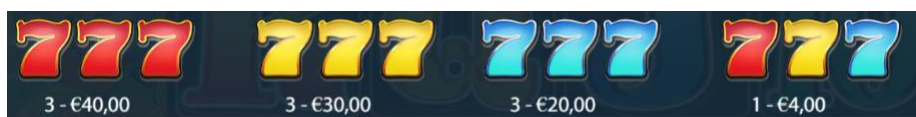

#### *Aizstājēj simbolu (“Wild”) noteikumi*

1. “Wild” simbols var parādīties uz ruļļiem jebkurā pozīcijā.
2. “Wild” simbols aizstāj jebkuru simbolu, lai veidotu laimīgās kombinācijas.
3. “Wild” simbols var parādīties uz ruļļiem parastā veidā, vai var tikt pievienots uz ruļļiem izlases kārtā izvēlētās pozīcijās kā “Pot of Gold” simbols vai augšā no ruļļiem kā “Clover” simbols.

### ***Laimesta reizinātāja noteikumi***

1. Ruļļu augšdaļā atrodas laimesta reizinātājs.
2. Visi laimesti tiek reizināti ar attēloto laimesta reizinātāju.
3. Laimesta reizinātājs tiek piemērots kopējam griezienu laimestam.
4. Spēle sākas ar laimesta reizinātāju x1 un izlases kārtā tas var palielināties par 1 pēc jebkura zaudēta griezienu.
5. Kad laimesta reizinātājs tiek piemērots griezienu laimestam, tas tiek atjaunots uz x1.
6. Pašreizējais laimesta reizinātājs tiek saglabāts katram griezienam.
7. Ja tiek mainīta likmes vērtība, laimesta reizinātājs tiek atjaunots uz x1. Ja likmes vērtība tiek atpakaļ mainīta, laimesta reizinātāja vērtība saglabājas.

### ***“Mini Slots” funkcijas noteikumi***

1. Jebkura griezienu laikā izlases kārtā izvēlētie ruļļi var pārvērsties par ruļļiem ar zaļo fonu.
2. Kad visi ruļļi tiek pārvērsti par ruļļiem ar zaļo fonu, tiek aktivizēta “Mini Slots” funkcija.
3. Kad funkcija tiek aktivizēta, izmaksas tiek izmaksātas kā 2x kopējā likmes vērtība.
4. Funkcijas laikā var parādīties līdz 15 “Mini Slots” ruļļu.
5. “Mini Slots” ruļļi tiek izspēlēti ar speciālajiem simboliem, kuriem piemīt dažādas laimestu vērtības.