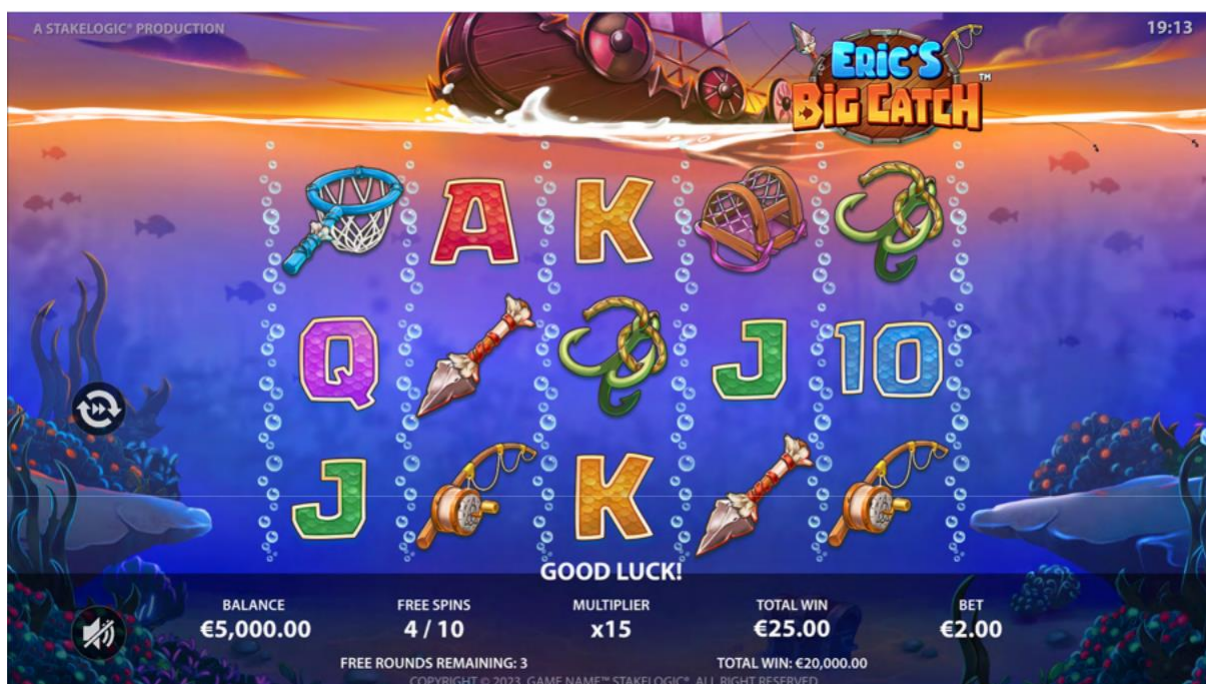

Bezmaksas griezienu laikā tiek izmantots savādāks fons. Bezmaksas griezienu laikā var parādīties WALKING WILD simbols, kurš iesāk atkārtotos griezienus.