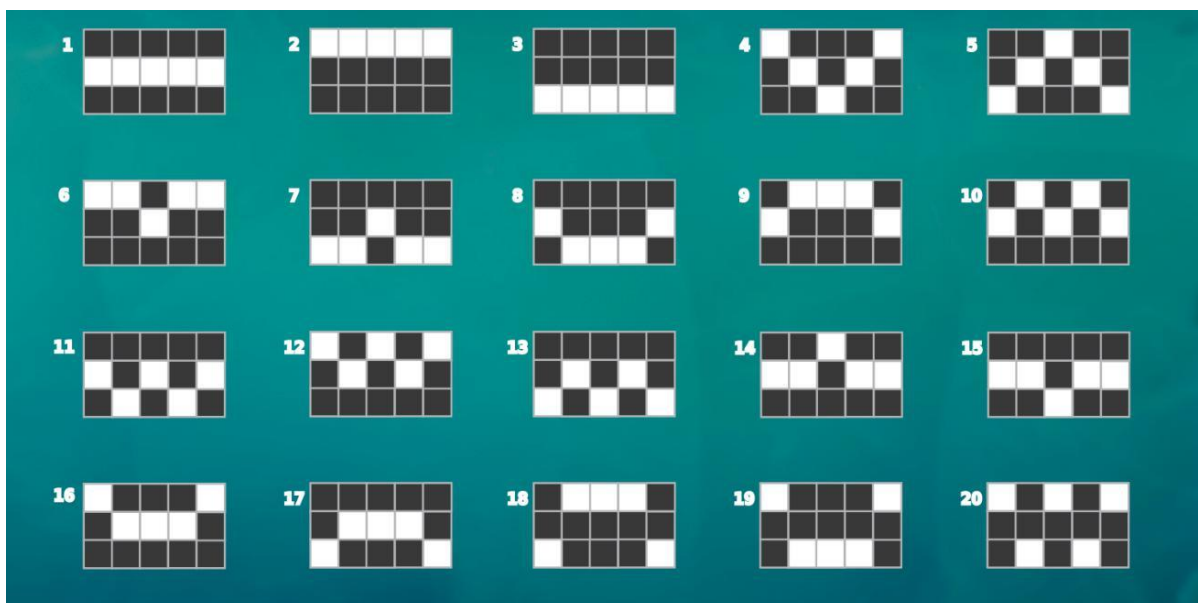

Izmaksas līnijas

Kārtība, kādā notiek pieteikšanās uz laimestu un kādā to izsniedz

Lai saņemtu laimestu savā spēļu kontā, ir jāaizver attiecīgās spēles logs un jāveic naudas transakcija no konta sadaļas “Kase”.

Lai saņemtu laimestu uz savu personīgo finanšu iestādes kontu, spēlētājam ir jāizmanto viens no šiem naudas transakcijas/pārskaitījuma veidiem:

- uz bankas kontu ar tiešu maksājumu vai izmantojot banklink pakalpojumus,
- uz bankas karti.

Izmaksātos laimestus, kas ir laimēti saskaņā ar tiešsaistes spēlē esošajiem spēles noteikumiem un laimējošo kombināciju tabulu.

Spēles programmas funkcionāla bojājuma, elektronisku vai manipulēšanas ar spēļu automātu programmu rezultātā uz spēles ekrāna tiks parādīta informācija - nav spēles laimests un izmaksāts netiek.

Sarežģītāku bojājumu gadījumā vai šaubu gadījumā par manipulēšanu ar spēļu programmām, laimesta izmaksas tiek veiktas pēc tam, kad tiek veikta spēles pārbaude un darbinieki ir pārliecinājušies par iepriekšminēto apstākļu neesamību.

Terminš, līdz kuram azartspēles dalībnieks var pieteikties uz laimestu

Laimesti, kas nepārsniedz 720 euro tiek izmaksāti nekavējoties pēc spēles sesijas beigām. Laimesti no 720 euro līdz 14300 euro tiek izmaksāti 24 stundu laikā. Laimesti, kuri pārsniedz 14300 euro izmaksā azartspēles noteikumos apstiprinātā kārtībā ne vēlāk kā 30 dienu laikā un ne vairāk kā divos maksājumos.