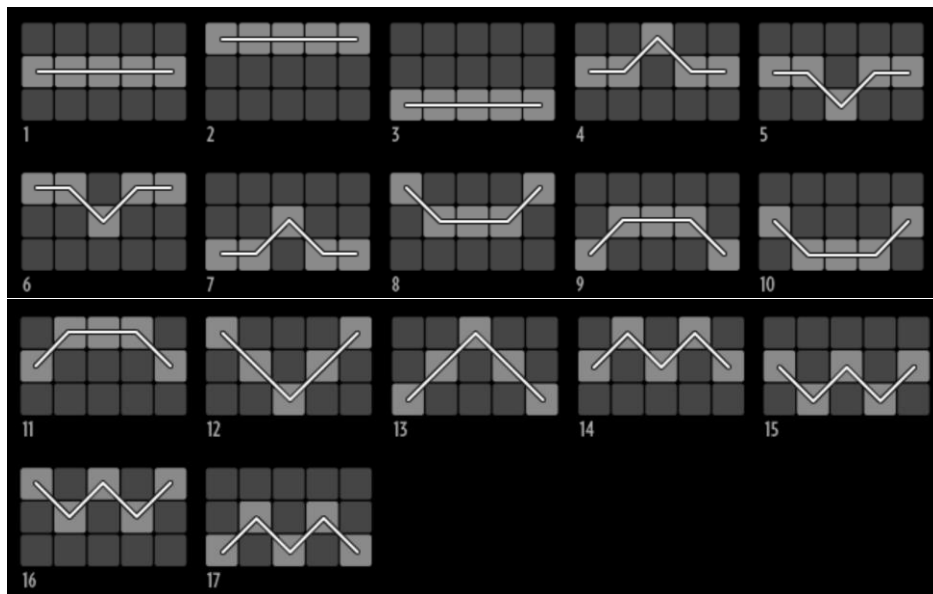

reizinātājs pieaug par vienu līmeni līdz maksimālajam reizinātāja līmenim.

Explosivo simbols ir aizstājēj simbols, kas aizstāj visus imbolu sun uzspridzina visus 8 tuvākos simbolus. Apkārtējie simboli netiek pārnesti.

Spēles raunda laikā nav iespējams izmainīt nevienu likmi.

Izmaksas līnijas: