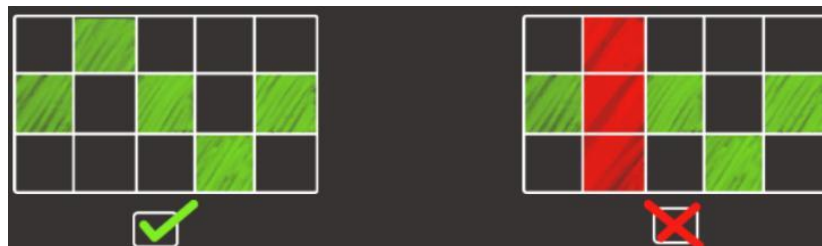

Nosacījumi, kuriem iestājoties dalībnieks saņem laimestu, un laimestu lielums [arī laimestu attiecība pret dalības maksu (likmi)].

Nosacījums, lai saņemtu laimestu, ir griezt ruļļus līdz uz tiem attēlotie simboli veidotu laimīgās kombinācijas uz aktīvajām izmaksas līnijām. Laimests atkarīgs no izveidotajām laimīgajām kombinācijām.

Izmaksu apraksts

Regulāro Izmaksu Apraksts

Lai simboli veidotu laimīgo kombināciju, jāsakrīt sekojošiem apstākļiem:

- Simboliem jābūt līdzās uz aktīvas izmaksas līnijas.
- Laimīgās kombinācijas veidojas no kreisās uz labo pusi.
- Pirmajam kombinācijas simbolam jāatrodas uz 1.ruļļa.

Izmaksu Līniju Apraksts.

Laimests tiek izmaksāts tikai par laimīgajām kombinācijām uz aktīvajām izmaksas līnijām no kreisās puses.

Līnijas, kas redzamas attēlā, parāda iespējamās izmaksas līniju formas: