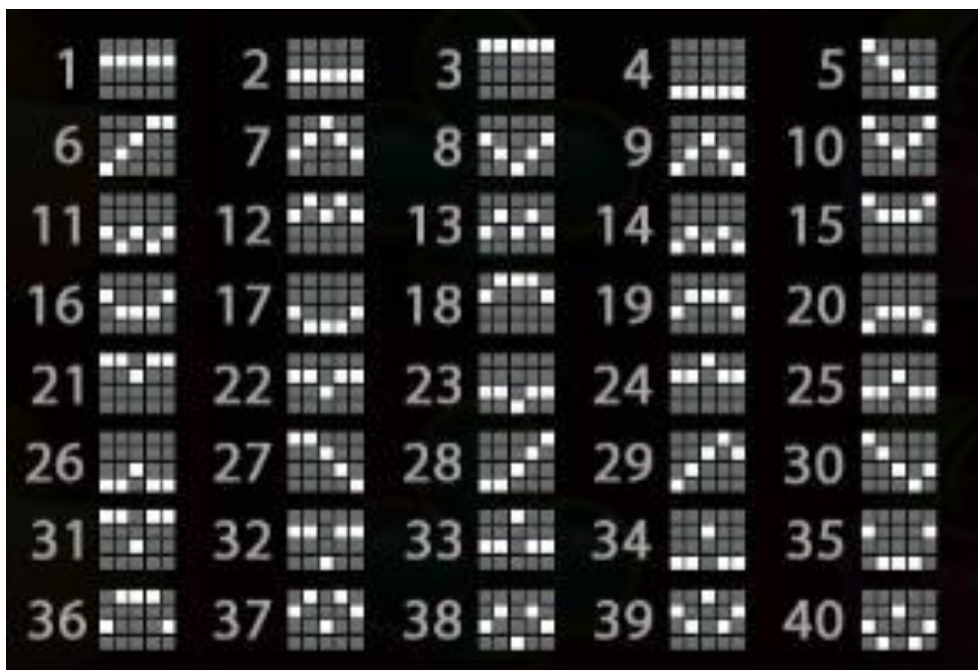

Izmaksas Līniju Apraksts.

Laimests tiek izmaksāts tikai par laimīgajām kombinācijām uz aktīvajām izmaksas līnijām kreisās puses.

Laimēto kredītu skaits atkarīgs no kopējā monētu skaita reizinājuma ar jūsu izvēlēto monētu skaitu.

Līnijas, kas redzamas attēlā, parāda iespējamās izmaksas līniju formas:

7. Kārtība, kādā notiek pieteikšanās uz laimestu un kādā to izsniedz

Lai saņemtu laimestu savā spēļu kontā, ir jāaizver attiecīgās spēles logs un jāveic naudas transakcija no konta sadaļas „Kase”.

Lai saņemtu laimestu uz savu personīgo finanšu iestādes kontu, spēlētājam ir jāizmanto viens no šiem naudas transakcijas/pārskaitījuma veidiem:

- uz bankas kontu ar tiešu maksājumu vai izmantojot banklink pakalpojumus,
- uz bankas karti.

Izmaksātos laimestus, kas ir laimēti saskaņā ar tiešsaistes spēlē esošajiem spēles noteikumiem un laimējošo kombināciju tabulu.

Spēles programmas funkcionāla bojājuma, elektronisku vai manipulēšanas ar spēļu automātu programmu rezultātā uz spēles ekrāna tiks parādīta informācija - nav spēles laimests un izmaksāts netiek.

Sarežģītāku bojājumu gadījumā vai šaubu gadījumā par manipulēšanu ar spēļu programmām, laimesta izmaksas tiek veiktas pēc tam, kad tiek veikta spēles pārbaude un darbinieki ir pārliecinājušies par iepriekšminēto apstākļu neesamību.