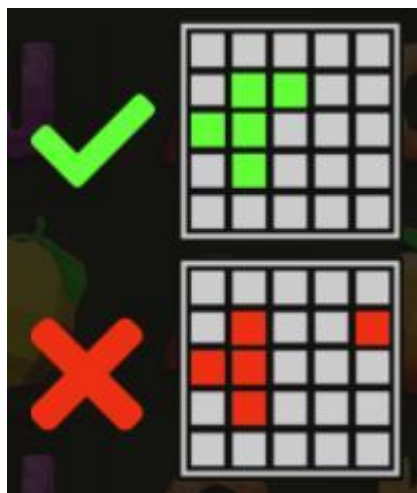

Izmaksu Līniju Apraksts.

Laimests tiek izmaksāts ja pieci vai vairāki vienādi simboli atrodas blakus viens otram horizontāli vai vertikāli.

Kārtība, kādā notiek pieteikšanās uz laimestu un kādā to izsniedz

Lai saņemtu laimestu savā spēļu kontā, ir jāaizver attiecīgās spēles logs un jāveic naudas transakcija no konta sadaļas „Kase”.

Lai saņemtu laimestu uz savu personīgo finanšu iestādes kontu, spēlētājam ir jāizmanto viens no šiem naudas transakcijas/pārskaitījuma veidiem:

- uz bankas kontu ar tiešu maksājumu vai izmantojot banklink pakalpojumus,
- uz bankas karti.

Izmaksātos laimestus, kas ir laimēti saskaņā ar tiešsaistes spēlē esošajiem spēles noteikumiem un laimējošo kombināciju tabulu.

Spēles programmas funkcionāla bojājuma, elektronisku vai manipulēšanas ar spēļu automātu programmu rezultātā uz spēles ekrāna tiks parādīta informācija - nav spēles laimests un izmaksāts netiek.

Sarežģītāku bojājumu gadījumā vai šaubu gadījumā par manipulēšanu ar spēļu programmām, laimesta izmaksas tiek veiktas pēc tam, kad tiek veikta spēles pārbaude un darbinieki ir pārliecinājušies par iepriekšminēto apstākļu neesamību.