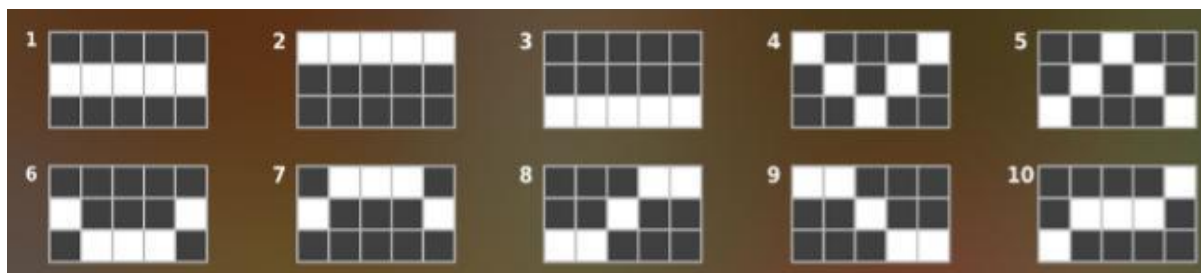

5:	0.30
4:	0.15
3:	0.05

5:	0.30
4:	0.15
3:	0.05

Izmaksu Līniju Apraksts.

Laimests tiek izmaksāts tikai par laimīgajām kombinācijām uz aktīvajām izmaksas līnijām. Līnijas, kas redzamas attēlā, parāda iespējamās izmaksas līniju formas: