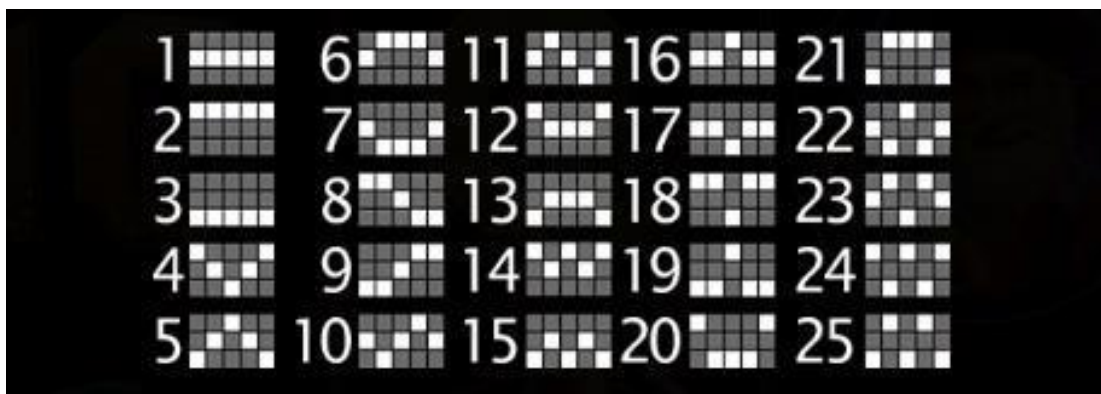

Izmaksu apraksts

Regulāro Izmaksu Apraksts

Lai parastie simboli veidotu laimīgo kombināciju, jāsakrīt sekojošiem apstākļiem:

- Simboliem jābūt līdzās uz katra spēles ruļļa.
- Laimīgās kombinācijas veidojas no kreisās uz labo pusi. Vismaz vienam no simboliem jābūt attēlotam uz pirmā ruļļa. Simbolu kombinācijas neveidojas, ja pirmais simbols ir uz otrā, trešā, ceturtā vai piektā ruļļa.

GAME RULES				
All symbols pay from left to right on adjacent reels starting from the leftmost reel				
				
5 - €200.00 4 - €80.00 3 - €10.00	5 - €160.00 4 - €60.00 3 - €10.00	5 - €120.00 4 - €50.00 3 - €10.00	5 - €80.00 4 - €40.00 3 - €8.00	5 - €40.00 4 - €20.00 3 - €8.00
				
5 - €30.00 4 - €8.00 3 - €4.00	5 - €20.00 4 - €8.00 3 - €4.00	5 - €20.00 4 - €8.00 3 - €2.00	5 - €20.00 4 - €8.00 3 - €2.00	5 - €20.00 4 - €8.00 3 - €2.00

Izmaksu Līniju Apraksts.

Laimests tiek izmaksāts tikai par laimīgajām kombinācijām no kreisās uz labo pusi, kur vismaz viens simbols ir uz pirmā ruļļa. Simboliem jāatrodas līdzās uz konkrētas līnijas.

Kārtība, kādā notiek pieteikšanās uz laimestu un kādā to izsniedz