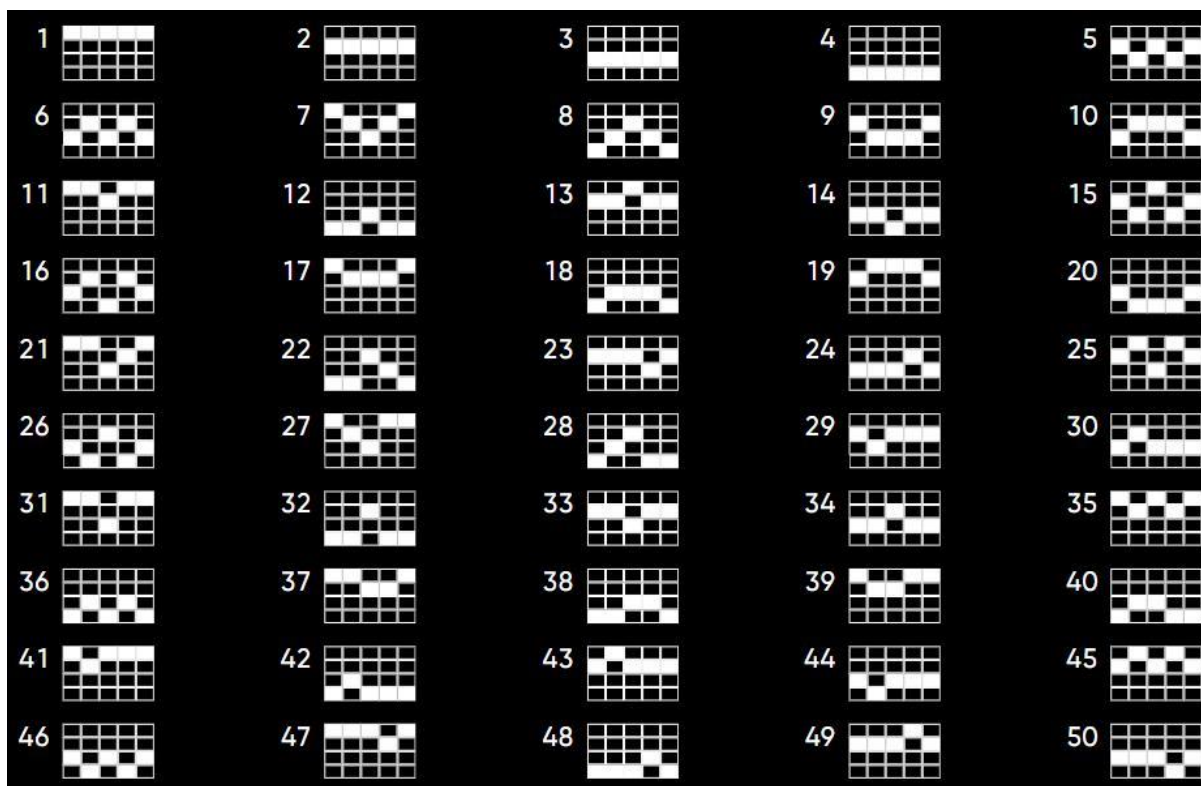

Izmaksu Līniju Apraksts.

Laimests tiek izmaksāts tikai par laimīgajām kombinācijām uz aktīvajām izmaksas līnijām. Līnijas, kas redzamas attēlā, parāda iespējamās izmaksas līniju formas:

Kārtība, kādā notiek pieteikšanās uz laimestu un kādā to izsniedz

Lai saņemtu laimestu savā spēļu kontā, ir jāaizver attiecīgās spēles logs un jāveic naudas transakcija no konta sadaļas “Kase”.

Lai saņemtu laimestu uz savu personīgo finanšu iestādes kontu, spēlētājam ir jāizmanto viens no šiem naudas transakcijas/pārskaitījuma veidiem:

- uz bankas kontu ar tiešu maksājumu vai izmantojot banklink pakalpojumus,
- uz bankas karti.

Izmaksātos laimestus, kas ir laimēti saskaņā ar tiešsaistes spēlē esošajiem spēles noteikumiem un laimējošo kombināciju tabulu.

Spēles programmas funkcionāla bojājuma, elektronisku vai manipulēšanas ar spēļu automātu programmu rezultātā uz spēles ekrāna tiks parādīta informācija - nav spēles laimests un izmaksāts netiek.

Sarežģītāku bojājumu gadījumā vai šaubu gadījumā par manipulēšanu ar spēļu programmām, laimesta izmaksas tiek veiktas pēc tam, kad tiek veikta spēles pārbaude un darbinieki ir pārliecinājušies par iepriekšminēto apstākļu neesamību.