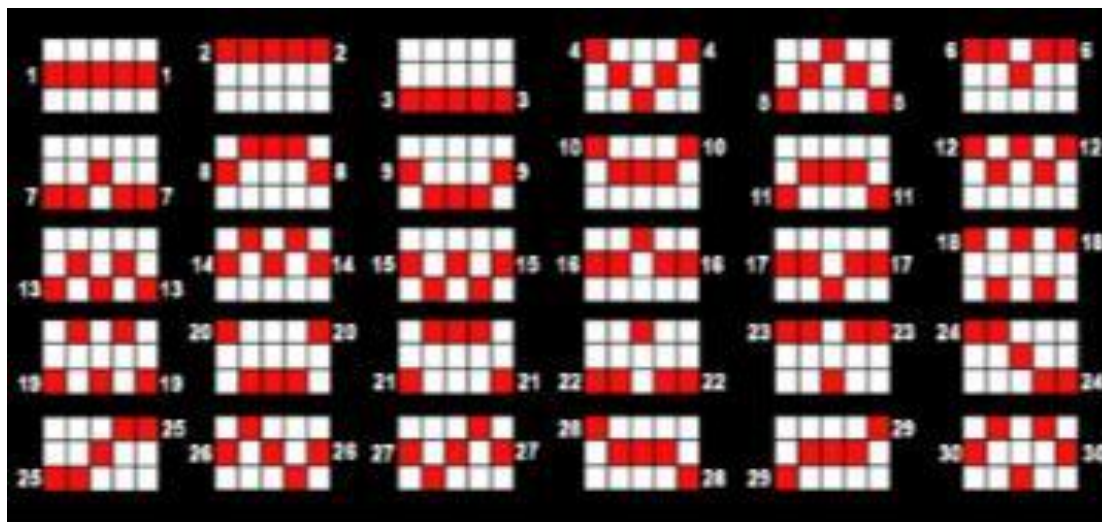

Izmaksu Līniju Apraksts.

Laimests tiek izmaksāts tikai par laimīgajām kombinācijām uz aktīvajām izmaksas līnijām.

Līnijas, kas redzamas attēlā, parāda iespējamās izmaksas līniju formas:

Kārtība, kādā notiek pieteikšanās uz laimestu un kādā to izsniedz

Lai saņemtu laimestu savā spēļu kontā, ir jāaizver attiecīgās spēles logs un jāveic naudas transakcija no konta sadaļas „Kase”.

Lai saņemtu laimestu uz savu personīgo finanšu iestādes kontu, spēlētājam ir jāizmanto viens no šiem naudas transakcijas/pārskaitījuma veidiem:

- uz bankas kontu ar tiešu maksājumu vai izmantojot banklink pakalpojumus,
- uz bankas karti.

Izmaksātos laimestus, kas ir laimēti saskaņā ar tiešsaistes spēlē esošajiem spēles noteikumiem un laimējošo kombināciju tabulu.

Spēles programmas funkcionāla bojājuma, elektronisku vai manipulēšanas ar spēļu automātu programmu rezultātā uz spēles ekrāna tiks parādīta informācija - nav spēles laimests un izmaksāts netiek.

Sarežģītāku bojājumu gadījumā vai šaubu gadījumā par manipulēšanu ar spēļu programmām, laimesta izmaksas tiek veiktas pēc tam, kad tiek veikta spēles pārbaude un darbinieki ir pārliecinājušies par iepriekšminēto apstākļu neesamību.

Termiņš, līdz kuram azartspēles dalībnieks var pieteikties uz laimestu

Laimesti, kas nepārsniedz 720 euro tiek izmaksāti nekavējoties pēc spēles sesijas beigām. Laimesti no 720 euro līdz 14300 euro tiek izmaksāti 24 stundu laikā.

Laimesti, kuri pārsniedz 14300 euro izmaksā azartspēles noteikumos apstiprinātā kārtībā ne vēlāk kā 30 dienu laikā un ne vairāk kā divos maksājumos.