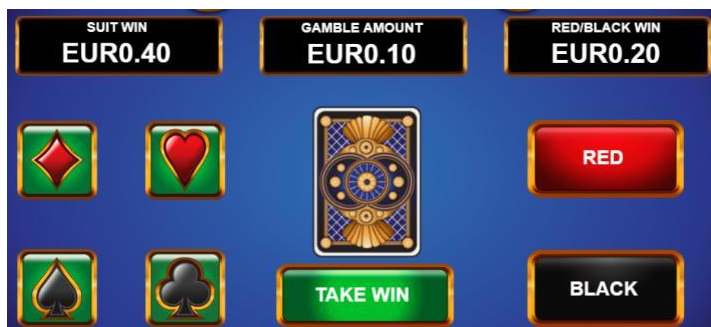

Izkaisīta "Scatter" simbola, bezmaksas griezienu un "Gold" bezmaksas griezienu noteikumi

1. Trīs vai vairāki "Scatter" simboli piešķir 8 bezmaksas griezienus un 3 "Gold" bezmaksas griezienus.
2. Parasto bezmaksas griezienu sākumā izlases kārtā tiek izvēlēts viens no simboliem (izņemot "Scatter" un "Wild" simbolu), kad darbosies kā "Golden" simbols.
3. No sākuma tiek izspēlēti parastie bezmaksas griezieni.
4. Parasto bezmaksas griezienu laikā, ja laimīgā kombinācijā ietilpst vismaz 1 "Wild" simbols, tas simbols, kuru aizstāj "Wild" simbols darbosies kā "Golden" simbols "Gold" bezmaksas griezienu laikā.
5. "Gold" bezmaksas griezieni sākas pēc parastajiem bezmaksas griezieniem.
6. "Gold" bezmaksas griezienu laikā "Golden" simbols, kas tika saņemts parasto bezmaksas griezienu laikā ir "Wild" simbols un aizstāj jebkuru simbolu, izņemot "Scatter" simbolu, lai veidotu laimīgās kombinācijas.
7. "Gold" bezmaksas griezienu laikā 3 vai vairāki "Scatter" simboli piešķir 3 papildus "Gold" bezmaksas griezienus.
8. Bezmaksas griezieni tiek izspēlēti ar tādu pašu likmes vērtību, ar kuru tika aktivizēti.

"Gamble" funkcijas noteikumi

1. "Gamble" funkciju ir iespēja izmantot pēc jebkura laimesta, nospiežot uz

2. Spēlētājam ir iespēja minēt kārts krāsu (reizina laimestu x2), vai kārts masti (reizina laimestu x4).
3. Ja rezultāts netiek uzminēts, laimests tiek anulēts.