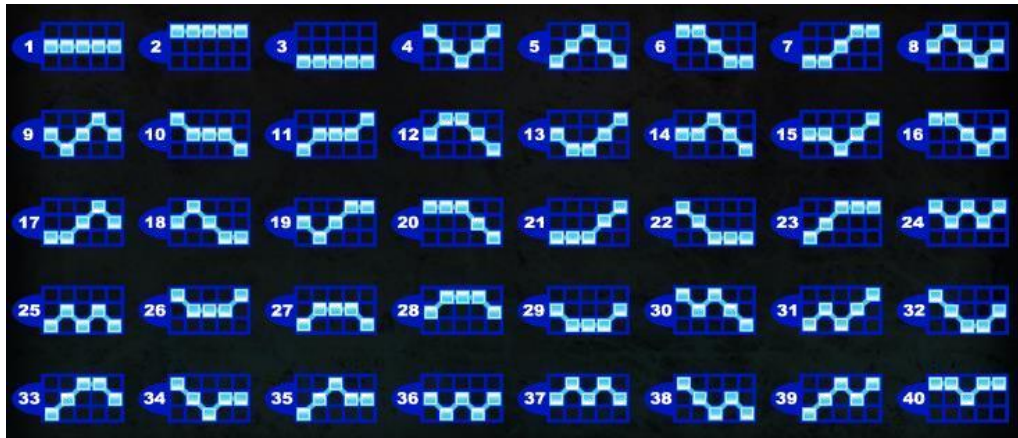

5. Kārtība, kādā notiek pieteikšanās uz laimestu un kādā to izsniedz

Lai saņemtu laimestu savā spēļu kontā, ir jāaizver attiecīgās spēles logs un jāveic naudas transakcija no konta sadaļas „Kase”.

Lai saņemtu laimestu uz savu personīgo finanšu iestādes kontu, spēlētājam ir jāizmanto viens no šiem naudas transakcijas/pārskaitījuma veidiem:

uz bankas kontu ar tiešu maksājumu vai izmantojot banklink pakalpojumus,
uz bankas karti.

Laimestiem nav izmaksu limita. Tie tiek izmaksāti nākamajā dienā pēc transakcijas pieprasīšanas. Pirmā šāda transakcija var aizņemt ilgāku laiku, līdz 10 darba dienām.

Izmaksā tos laimestus, kas ir laimēti saskaņā ar tiešsaistes spēlē esošajiem spēles noteikumiem un laimējošo kombināciju tabulu.

Spēles programmas funkcionāla bojājuma, elektronisku vai manipulēšanas ar spēļu automātu programmu rezultātā uz spēles ekrāna tiks parādīta informācija - nav spēles laimests un izmaksāts netiek.

Sarežģītāku bojājumu gadījumā vai šaubu gadījumā par manipulēšanu ar spēļu programmām, laimesta izmaksas tiek veiktas pēc tam, kad tiek veikta spēles pārbaude un darbinieki ir pārliecinājušies par iepriekšminēto apstākļu neesamību.

6. Termiņš, līdz kuram azartspēles dalībnieks var pieteikties uz laimestu

Laimesti, kas nepārsniedz 711 eur tiek izmaksāti nekavējoties pēc spēles sesijas beigām. Laimesti no 712 eur līdz 14229 eur tiek izmaksāti 24 stundu laikā pēc spēles sesijas beigām. Laimesti, kuri pārsniedz 14229 eur tiek izmaksāti ne vēlāk kā 30 dienu laikā un ne vairāk, ka divos maksājumos, pirmais no kuriem sastāda 30 % no laimesta summas un tiek izmaksāts ne vēlāk 15 dienu laikā, bet otrs, kurš sastāda 70 % no laimesta summas ne vēlāk, ka 30 dienu laikā.