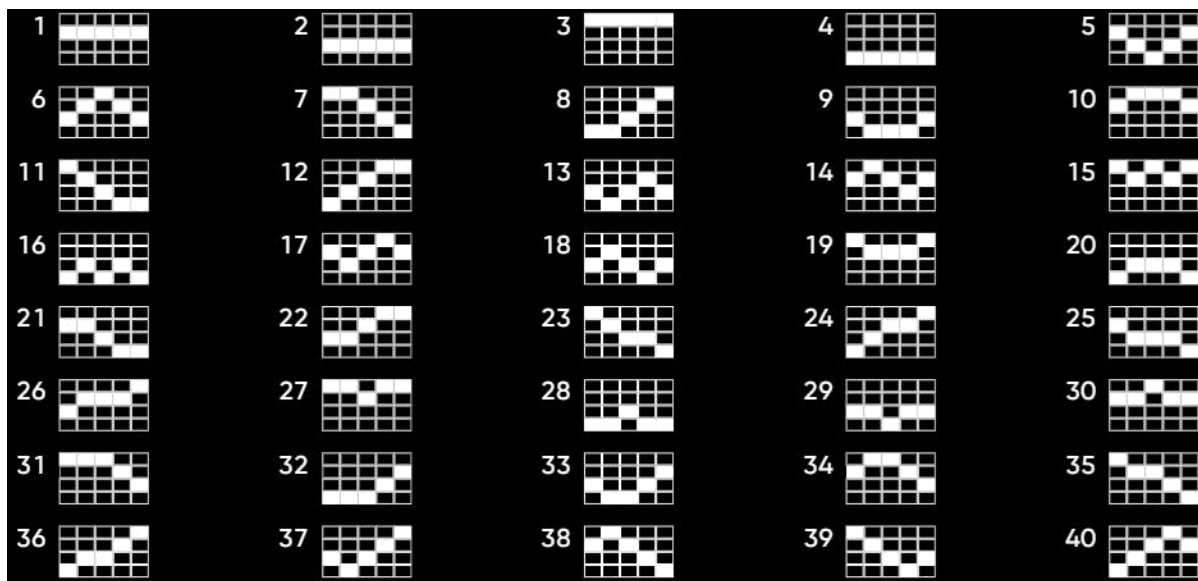

Izmaksu Līniju Apraksts.

Laimests tiek izmaksāts tikai par laimīgajām kombinācijām uz aktīvajām izmaksas līnijām. Līnijas, kas redzamas attēlā, parāda iespējamās izmaksas līniju formas:

Kārtība, kādā notiek pieteikšanās uz laimestu un kādā to izsniedz

Lai saņemtu laimestu savā spēļu kontā, ir jāaizver attiecīgās spēles logs un jāveic naudas transakcija no konta sadaļas “Kase”.

Lai saņemtu laimestu uz savu personīgo finanšu iestādes kontu, spēlētājam ir jāizmanto viens no šiem naudas transakcijas/pārskaitījuma veidiem:

- uz bankas kontu ar tiešu maksājumu vai izmantojot banklink pakalpojumus,
- uz bankas karti.

Izmaksātos laimestus, kas ir laimēti saskaņā ar tiešsaistes spēlē esošajiem spēles noteikumiem un laimējošo kombināciju tabulu.

Spēles programmas funkcionāla bojājuma, elektronisku vai manipulēšanas ar spēļu automātu programmu rezultātā uz spēles ekrāna tiks parādīta informācija - nav spēles laimests un izmaksāts netiek.

Sarežģītāku bojājumu gadījumā vai šaubu gadījumā par manipulēšanu ar spēļu programmām, laimesta izmaksas tiek veiktas pēc tam, kad tiek veikta spēles pārbaude un darbinieki ir pārliecinājušies par iepriekšminēto apstākļu neesamību.

Termiņš, līdz kuram azartspēles dalībnieks var pieteikties uz laimestu

Laimesti, kas nepārsniedz 720 euro tiek izmaksāti nekavējoties pēc spēles sesijas beigām. Laimesti no 720 euro līdz 14300 euro tiek izmaksāti 24 stundu laikā. Laimesti, kuri pārsniedz 14300 euro izmaksā azartspēles noteikumos apstiprinātā kārtībā ne vēlāk kā 30 dienu laikā un ne vairāk kā divos maksājumos.