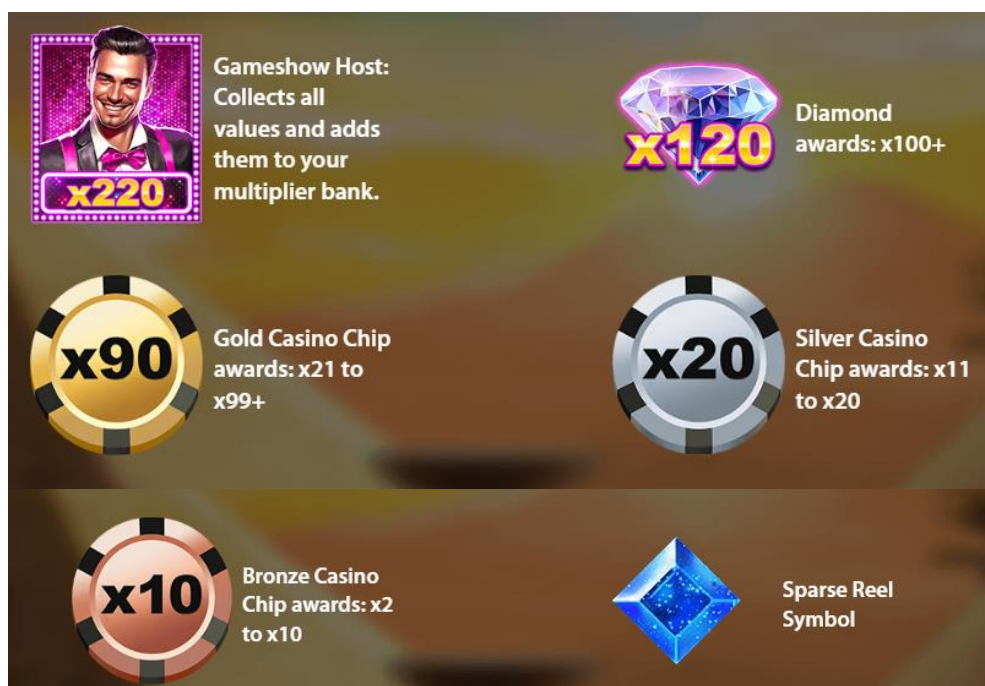

Vegas Diamonds™ sniedz spēlētājam iespēju izspēlēt papildspēli, ar iespēju laimēt milzīgus reizinātājus un atkārtotus iedarbinājumus spēles laikā. Vidējais šī bonusa laimests ir 250 reizes lielāks par spēlētāja likmi.

Bonusa spēle sākas ar 10 bezmaksas griezieniem. Maksimālā naudas atdeve par jebkuru maksājošu simbolu būs 5000x lielāka par spēlētāja likmi. Vērtības tiks parādītas kā reizinātāji uz žetonu simboliem.

Katru reizi, kad bezmaksas griezienu laikā tiek savākti 3 Gameshow Host (Spēles šova saimnieka) simboli, tas atkārtoti iedarbina bezmaksas griezienu funkciju. Jums tiks piešķirti +2 bezmaksas griezieni un x2 reizinātājs. Nākamie atkārtoti aktivizētie bezmaksas griezieni piešķirs:

- +2 bezmaksas griezienus ar x3 reizinātāju.
- +2 bezmaksas griezienus ar x5 reizinātāju.
- +2 bezmaksas griezienus ar x10 reizinātāju.
- +2 bezmaksas griezienus ar x20 reizinātāju.

Gadījumā, ja no vienas spēles kārtas tiek apbalvoti vairāki Gameshow Hosts (Spēles šova saimnieka) simboli, visas reizinātāja vērtības tiks pārsūtītas uz katru Gameshow Host (Spēles šova saimnieka) simbolu, tas palielinās reizinātāja vērtību par Gameshow Host (Spēles šova saimnieku) skaitu spēlē, maksimāli līdz 5 kā rezultāts no jebkura atsevišķa spēles raunda.