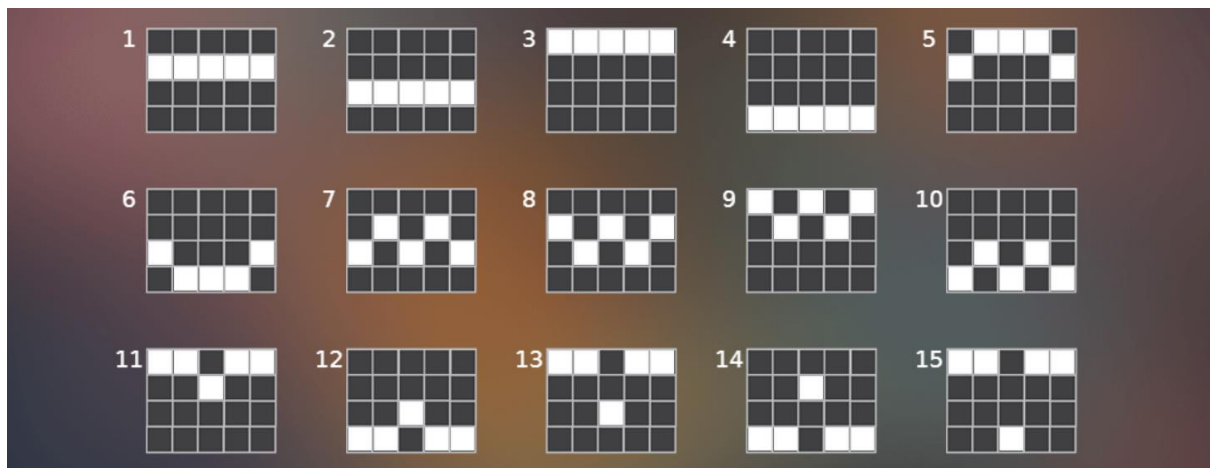

Izmaksas līnijas