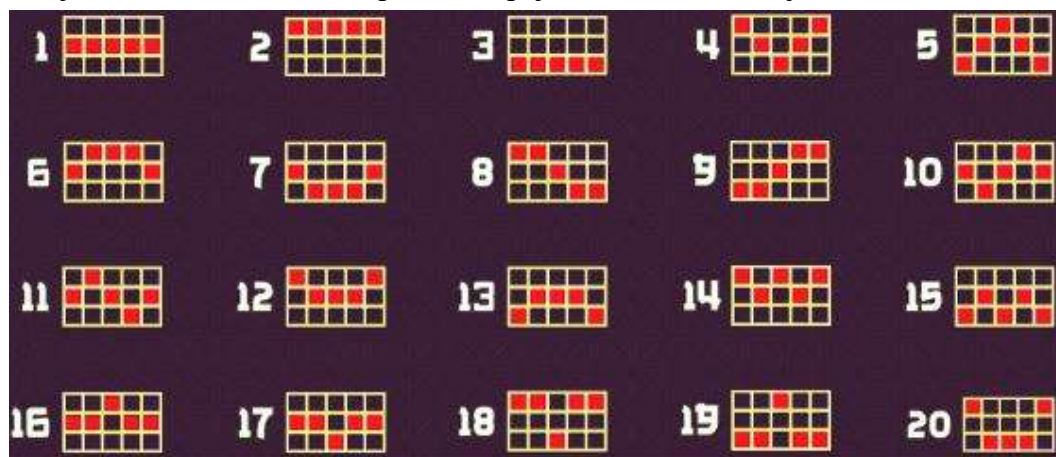

#### *Regulāro Izmaksu Apraksts*

Lai parastie simboli veidotu laimīgo kombināciju, jāsakrīt sekojošiem apstākļiem:

- Simboliem jābūt līdzās uz aktīvas izmaksas līnijas.
- Laimīgās kombinācijas veidojas no kreisās uz labo pusi. Vismaz vienam no simboliem jābūt attēlotam uz pirmā ruļļa. Simbolu kombinācijas neveidojas, ja pirmais simbols ir uz otrā ruļļa.

Līnijas, kas redzamas attēlā, parāda iespējamās izmaksas līniju formas: