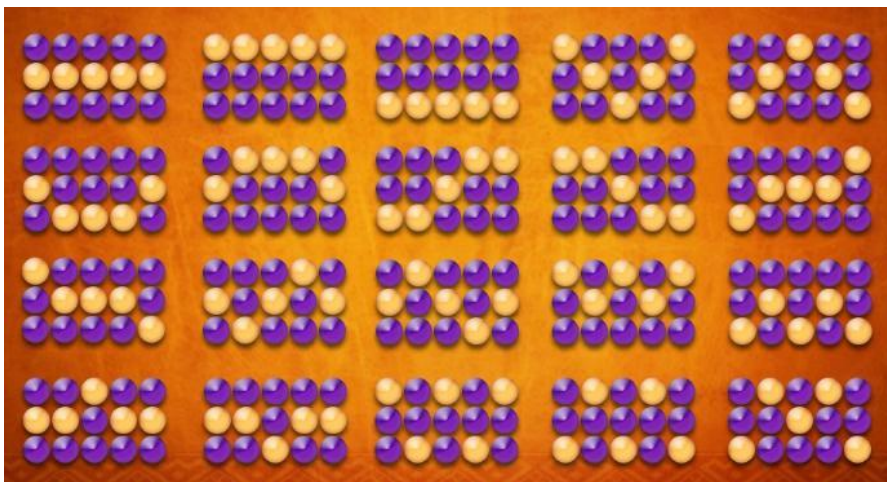

Regulāro Izmaksu Apraksts

Lai parastie simboli veidotu laimīgo kombināciju, jāsakrīt sekojošiem apstākļiem:

- Simboliem jābūt līdzās uz aktīvas izmaksas līnijas.
- Laimīgās kombinācijas veidojas no kreisās uz labo pusi. Pirmajam kombinācijas simbolam jāatrodas uz 1.ruļļa.
- Regulārās izmaksas parādītas izmaksu attēlos. Izmaksas parādītas ar likmi 1.00 EUR. Palielinot likmi, proporcionāli palielinās līniju izmaksas:

	5x	€ 50.00	
	4x	€ 10.00	
	3x	€ 2.00	
	2x	€ 0.50	
	5x	€ 20.00	
	4x	€ 4.00	
	3x	€ 1.00	
	5x	€ 25.00	
	4x	€ 7.50	
	3x	€ 2.00	

	5x	€ 10.00	
	4x	€ 2.00	
	3x	€ 0.50	
	5x	€ 5.00	
	4x	€ 1.00	
	3x	€ 0.25	
	5x	€ 4.00	
	4x	€ 1.00	
	3x	€ 0.25	

	5x	€ 50.00
	4x	€ 10.00
	3x	€ 2.00
	2x	€ 0.50

	5x	€ 10.00
	4x	€ 5.00
	3x	€ 2.00