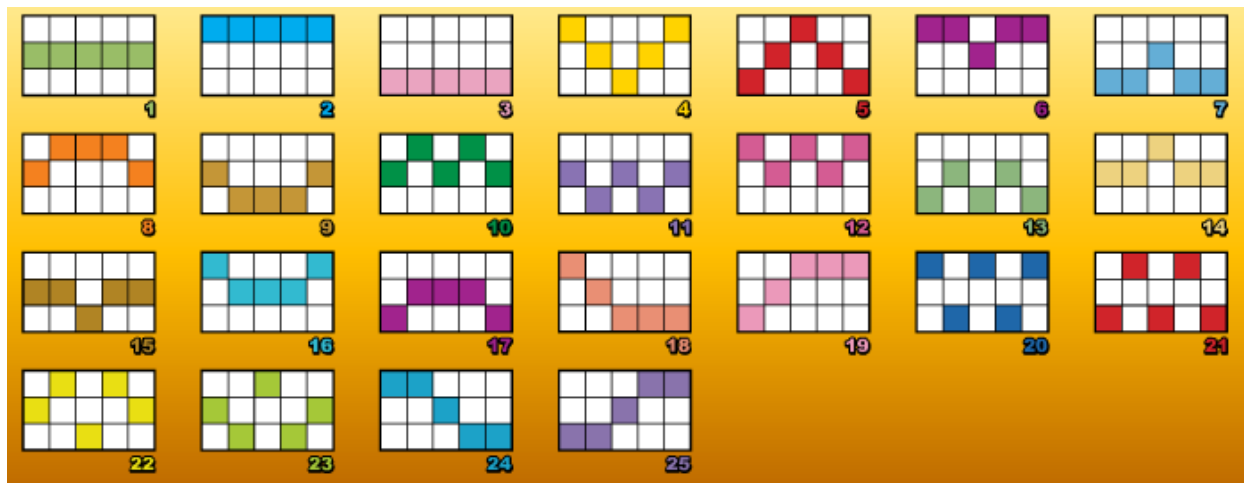

### **LAIMESTA SAŅEMŠANAS NOSACĪJUMI**

- Laimesta kombinācijām ir jāsākas ar kreiso malējo cilindru un simboliem jāatrodas uz secīgiem cilindriem.
- Ja divas laimesta kombinācijas vienlaikus izkrīt uz vienas aktīvās līnijas, tad par vērtīgāko no tām tiek saņemts laimests.
- Ja vienlaicīgi uz vairākām aktīvajām līnijām izkrīt laimesta kombinācijas, tad šie laimesti tiek summēti un pieskaitīti spēlētāja kontam.

## IZMAKSU LĪNIJAS

- Spēles laikā ir aktivizētas visas 25 spēles līnijas.
- Laimestus var iegūt tikai par simbolu kombinācijām uz aktīvajām spēles līnijām.
- Ir atšķirība starp līnijas likmi un kopējo likmi.
- Līnijas likme norāda, kāda likme ir izdarīta uz konkrēto līniju.
- Kopējā likme norāda kāda likme ir izdarīta kopā uz vienu griezienu. Laimesti laimestu tabulā tiek reizināti ar līnijas likmi un viena kredītpunkta vērtību.