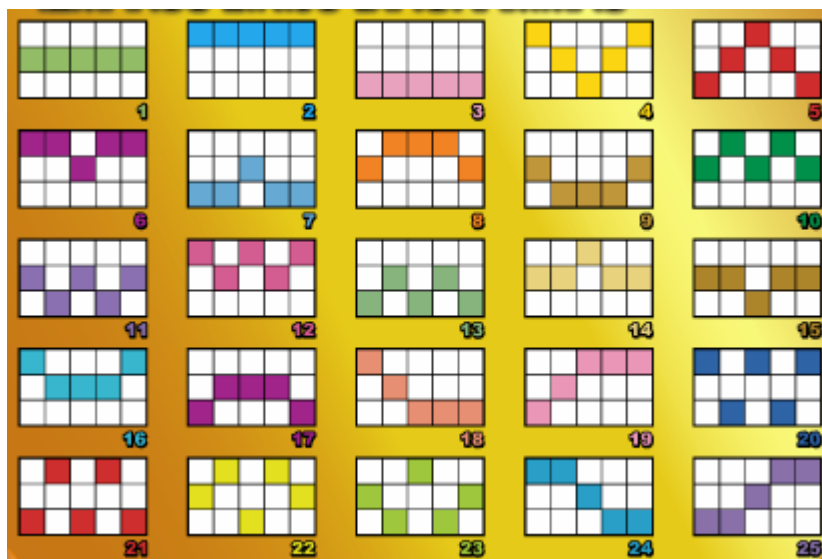

IZMAKSU TABULA

AIZSTĀJĒS SIMBOLS 5 ○ 10000 4 ○ 1000 3 ○ 150 2 ○ 10 1 ○ 2 Lepriņķis ir AIZSTĀJĒS SIMBOLS	IZMAKŠAIS SIMBOLS 5 ○ 100 4 ○ 20 3 ○ 5 2 ○ 2 Maksā no kreisās uz labo pusi	 5 ○ 1250 4 ○ 500 3 ○ 50 2 ○ 6	 VIENA VEIDA 5 ○ 500 4 ○ 175 3 ○ 25 2 ○ 3
A K VIENA VEIDA 5 ○ 150 4 ○ 50 3 ○ 20	Q J VIENA VEIDA 5 ○ 125 4 ○ 30 3 ○ 10	10 9 VIENA VEIDA 5 ○ 100 4 ○ 20 3 ○ 5	

IZMAKSU LĪNIJAS

Spēles laikā ir aktivizētas visas 25 spēles līnijas.

7. Kārtība, kādā notiek pieteikšanās uz laimestu un kādā to izsniedz:

Spēle beidzas, ja spēlētāja rīcībā vairs nav kredītpunktu, vai spēlētājs pats vēlas beigt spēli. Lai saņemtu laimestu savā spēļu kontā, ir jāaizver attiecīgās spēles logs un jāveic naudas transakcija no konta sadaļas „Kase”. Lai saņemtu laimestu uz savu personīgo finanšu iestādes kontu, spēlētājam ir jāizmanto viens no šiem naudas transakcijas/pārskaitījuma veidiem:

- uz bankas kontu ar tiešu maksājumu vai izmantojot banklink pakalpojumus,
- uz bankas karti.

Spēles programmas funkcionāla bojājuma, elektronisku vai manipulēšanas ar spēļu automātu programmu rezultātā uz spēles ekrāna tiks parādīta informācija - nav spēles laimests un izmaksāts netiek.

Sarežģītāku bojājumu gadījumā vai šaubu gadījumā par manipulēšanu ar spēļu programmām, laimesta izmaksas tiek veiktas pēc tam, kad tiek veikta spēles pārbaude un darbinieki ir pārliecinājušies par iepriekšminēto apstākļu neesamību. Pēc spēlētāja lūguma laimestu var izmaksāt skaidrā naudā vai ar pārskaitījumu uz dalībnieka norādītu kontu bankā.