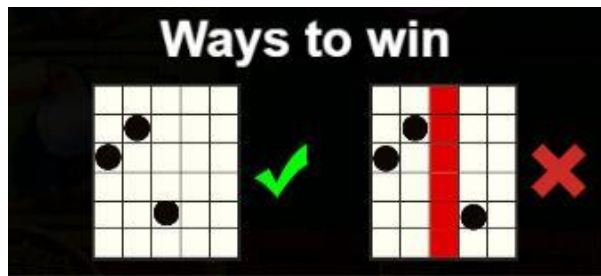

Ways to win

Wins awarded for left to right adjacent symbol combinations of any size.
Each reel can have up to 6 symbols. Each spin can have up to 7776 ways to win.

 This symbol is WILD and substitutes for all symbols except for 
WILD symbol appears only on reels 2, 3 and 4.

Page 1/6

Izmaksas Līniju Apraksts.

Laimests tiek izmaksāts tikai par laimīgajām kombinācijām uz aktīvajām izmaksas līnijām kreisās puses.

Laimēto kredītu skaits atkarīgs no kopējā monētu skaita reizinājuma ar jūsu izvēlēto monētu skaitu. Līnijas, kas redzamas attēlā, parāda iespējamās izmaksas līniju formas: