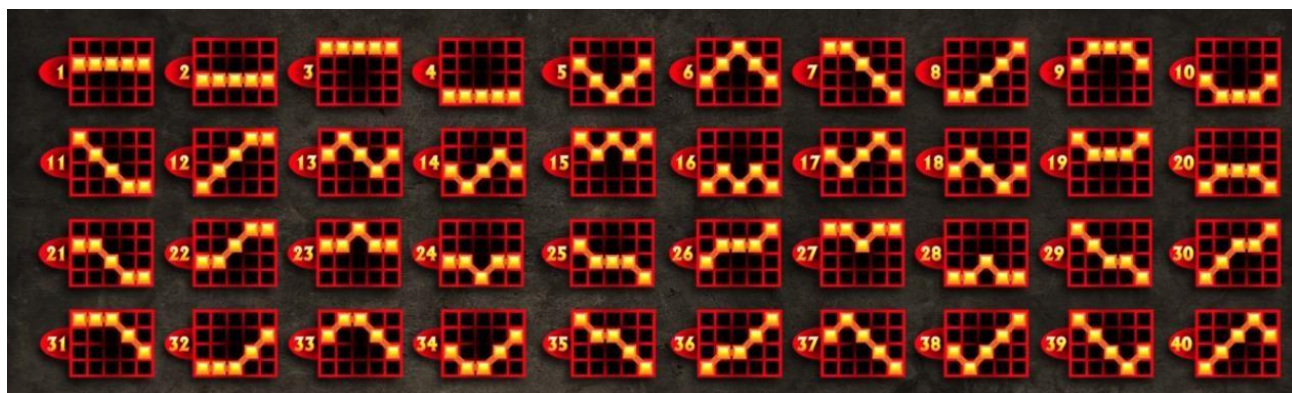

#### LAIMESTA SAŅEMŠANAS NOSACĪJUMI

- Tikai vienādu simbolu kombinācijas nodrošina laimestu.
- Laimīgajiem simboliem jāatrodas nepārtrauktā līnijā no kreisās uz labo pusi.
- Bonusa simboli var parādīties tikai uz 1., 2., 4. un 5. ruļļa.
- Vienas spēles laikā iespējams laimēt vairākus bonusus.
- Tiek izmaksāts tikai lielākais aktīvās izmaksas līnijas laimests.
- Bonusu laimesti tiek pievienoti līniju laimestiem.
- Bezmaksas griezieni tiek izspēlēti ar esošajām likmēm un līnijām.
- Darbības traucējumu gadījumā visas izmaksas un papildu spēles tiek anulētas.

#### IZMAKSU TABULA

SIMBOLS	5x	4x	3x	2x	LĪNIJ A	IZKAISĪTI E SIMBOLI	ĪPAŠĀ FUNKCIJA
	500	100	50	8	x		

	400	80	40	8	x		
	400	80	40	8	x		
10, J, Q	200	40	8		x		
K, A	200	40	8		x		
					x		Aizvieto 8 standarta ruļļu simbolus, bet ne bonusa rata simbolu
							Apbalvo ar bonusu

#### IZMAKSU LĪNIJAS