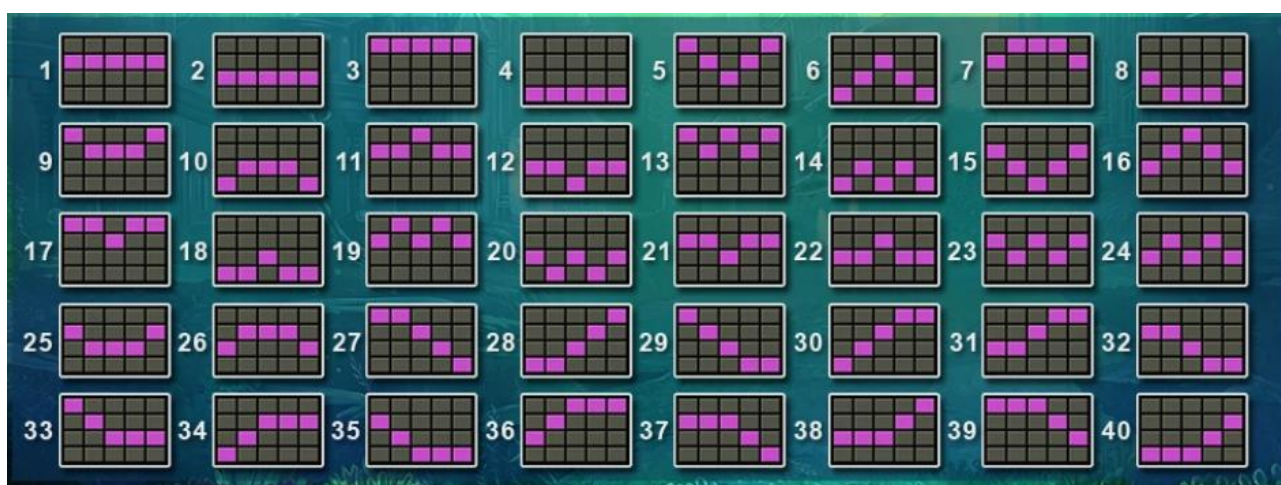

NEPTŪNA SCATTER UN NĀRIŅAS SCATTER simbols	Izsauc desmit gājienus par brīvu. Parādās tikai Bezmaksas spēļu laikā uz 3. cilindra. Ja parādās viss simbols, tiek piešķirti divi papildu gājieni par brīvu. Jebkura daļa no simbola ir WILD simbols, un tas aizvieto visus pārējos simbolus.

IZMAKSU LĪNIJAS

7. Kārtība, kādā notiek pieteikšanās uz laimestu un kādā to izsniedz:

Spēle beidzas, ja spēlētāja rīcībā vairs nav kredītpunktu, vai spēlētājs pats vēlas beigt spēli. Lai saņemtu laimestu savā spēļu kontā, ir jāaizver attiecīgās spēles logs un jāveic naudas transakcija no konta sadaļas „Kase”. Lai saņemtu laimestu uz savu personīgo finanšu iestādes kontu, spēlētājam ir jāizmanto viens no šiem naudas transakcijas/pārskaitījuma veidiem:

- uz bankas kontu ar tiešu maksājumu vai izmantojot banklink pakalpojumus,
- uz bankas karti.

Spēles programmas funkcionāla bojājuma, elektronisku vai manipulēšanas ar spēļu automātu programmu rezultātā uz spēles ekrāna tiks parādīta informācija - nav spēles laimests un izmaksāts netiek.

Sarežģītāku bojājumu gadījumā vai šaubu gadījumā par manipulēšanu ar spēļu programmām, laimesta izmaksas tiek veiktas pēc tam, kad tiek veikta spēles pārbaude un darbinieki ir pārliecinājušies par iepriekšminēto apstākļu neesamību. Pēc spēlētāja lūguma laimestu var izmaksāt skaidrā naudā vai ar pārskaitījumu uz dalībnieka norādītu kontu bankā.