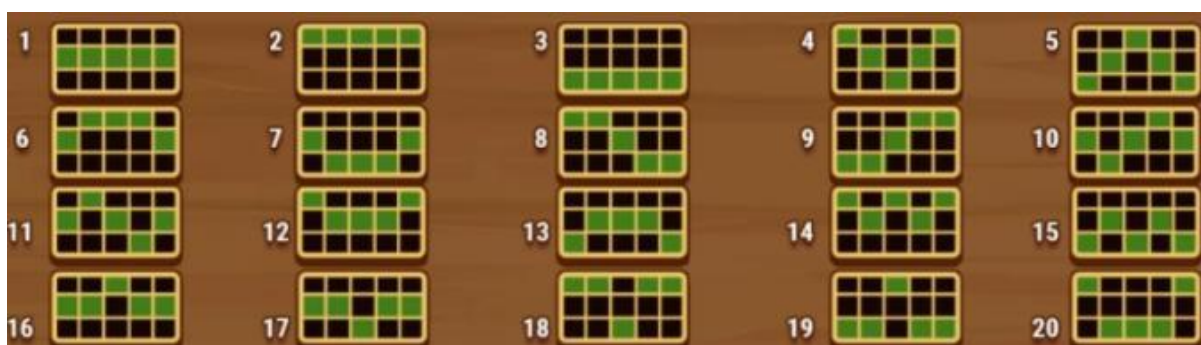

Izmaksu apraksts

Regulāro Izmaksu Apraksts

Lai simboli veidotu laimīgo kombināciju, jāsakrīt sekojošiem apstākļiem:

- Simboliem jābūt līdzās uz aktīvas izmaksas līnijas.
- Laimīgās kombinācijas veidojas no kreisās uz labo pusi.
- Pirmajam kombinācijas simbolam jāatrodas uz 1.ruļļa.

Izmaksu Līniju Apraksts.

Laimests tiek izmaksāts tikai par laimīgajām kombinācijām uz aktīvajām izmaksas līnijām no kreisās puses.

Līnijas, kas redzamas attēlā, parāda iespējamās izmaksas līniju formas: