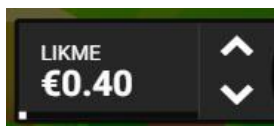

“Compass” funkcijas noteikumi

1. Pamatspēles laikā, 5  simboli uz spēles laukuma aktivizē “Compass” funkciju.
2. Rādītājs uz kompasu sāk griezties un tiklīdz tas apstājas, papildus  simboli parādās uz spēles laukuma un izplešas rādītāja noteiktajā virzienā.
3. Parasto kombināciju laimesti tiek izmaksāti pirms “Compass” funkcijas.

“Bonus” simbola un bonusa spēles noteikumi

1. Trīs “Bonus” simboli uz spēles laukuma aktivizē bonusa spēli.
2. Bonusa spēle sastāv no laimes rata ar 8 sekcijām un spēlētājam tiek piešķirti līdz 50 punktiem.
3. Katru reizi, kad laimes rats apstājas uz kādas no sekcijām, norādītais reizinātājs tiek pievienots kopējam un reizinātājs uz sīs sekcijas tiek palielināts līdz nākamajam līmenim.
4. Visi reizinātāji sākas ar x1 un var palielināties līdz 10x, 25x, 100x un 250x.
5. Bonusa spēle beidzas, kad laimes rats apstājas uz sekcijas ar galvaskausu.
6. Kopējo bonusa spēles laimestu sastāda sakrāto reizinātāju reizinājums ar kopējo spēles likmi.

Spēles vadība

Lai spēlētu, rīkojieties šādi:

1. Lai paaugstinātu vai pazeminātu likmes vērtību, lietojiet “**Likmes**” izvēlni:

2. Klikšķiniet uz “**Start**”:

Ruļļi sāk griezties ar jūsu izvēlēto likmi.

Automātiskais vadības režīms:

1. Nospiežot **Autospēles** ikonu, Jūs varat izvēlēties vienu vai vairākas piedāvātās opcijas:

Nosacījumi, kuriem iestājoties dalībnieks saņem laimestu, un laimestu lielums [arī laimestu attiecība pret dalības maksu (likmi)]