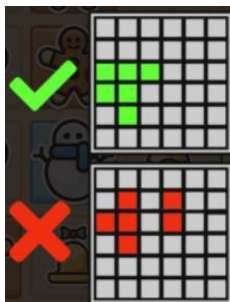

Nosacījums, lai saņemtu laimestu, ir griezt ruļļus līdz uz tiem attēlotie simboli veidotu laimīgās kombinācijas. Laimests atkarīgs no izveidotajām laimīgajām kombinācijām. Laimests tiek izmaksāts vismaz no 6 vienādiem horizontāli vai vertikāli blakus esošiem simboliem.

Izmaksu apraksts

Regulāro Izmaksu Apraksts

Lai parastie simboli veidotu laimīgo kombināciju, jāsakrīt sekojošiem apstākļiem:

- Laimests tiek izmaksāts vismaz no 6 vienādiem horizontāli vai vertikāli blakus esošiem simboliem.
- Regulārās Izmaksas parādītas Izmaksu attēlos. Izmaksas parādītas ar likmi 0.60 EUR. Palielinot likmi, proporcionāli palielinās kombināciju izmaksas:

6	€0.06	€0.06	€0.06	€0.06	6	€0.30	€0.30	€0.60	€0.60	6	€0.60
7-8	€0.12	€0.12	€0.12	€0.12	7-8	€0.60	€0.60	€0.90	€1.20	7-8	€1.20
9-10	€0.18	€0.18	€0.18	€0.18	9-10	€1.80	€2.40	€3.00	€3.60	9-10	€1.80
11-12	€0.30	€0.30	€0.30	€0.30	11-12	€12.00	€12.00	€15.00	€30.00	11-12	€2.40
13-14	€0.60	€0.60	€0.60	€0.60	13-14	€24.00	€24.00	€30.00	€42.00	13-14	€3.60
15+	€6.00	€6.00	€6.00	€6.00	15+	€36.00	€36.00	€42.00	€78.00	15-19	€14.40
										20-24	€30.00
										25-29	€60.00
										30+	€600.00

Izmaksas kombināciju apraksts.

Laimests tiek izmaksāts tikai par laimīgajām kombinācijām no 6 vienādiem horizontāli vai vertikāli blakus esošiem simboliem.

Kārtība, kādā notiek pieteikšanās uz laimestu un kādā to izsniedz