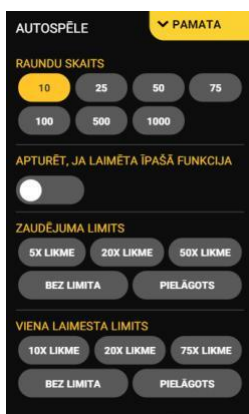

“Bonus” simbola un bonusa spēles noteikumi

1. Trīs “Bonus” simboli uz spēles laukuma aktivizē bonusa spēli.
2. Bonusa spēle sastāv no laimes rata ar 8 sekcijām un spēlētājam tiek piešķirti līdz 50 punktiem.
3. Katru reizi, kad laimes rats apstājas uz kādas no sekcijām, norādītais reizinātājs tiek pievienots kopējam un reizinātājs uz sīs sekcijas tiek palielināts līdz nākamajam līmenim.
4. Visi reizinātāji sākas ar x1 un var palielināties līdz 10x, 25x, 100x un 250x.
5. Bonusa spēle beidzas, kad laimes rats apstājas uz sekcijas ar galvaskausu.
6. Kopējo bonusa spēles laimestu sastāda sakrāto reizinātāju reizinājums ar kopējo spēles likmi.

Spēles vadība

Lai spēlētu, rīkojieties šādi:

1. Lai paaugstinātu vai pazeminātu likmes vērtību, lietojiet “**Likmes**” izvēlni:

2. Klikšķiniet uz “**Start**”:

Ruļļi sāk griezties ar jūsu izvēlēto likmi.

Automātiskais vadības režīms:

1. Nospiežot **Autospēles** ikonu, Jūs varat izvēlēties vienu vai vairākas piedāvātās opcijas:

Nosacījumi, kuriem iestājoties dalībnieks saņem laimestu, un laimestu lielums [arī laimestu attiecība pret dalības maksu (likmi)]

Nosacījums, lai saņemtu laimestu, ir griezt ruļļus līdz uz tiem attēlotie simboli veidotu laimīgās kombinācijas. Laimests atkarīgs no izveidotajām laimīgajām kombinācijām. Laimests tiek izmaksāts vismaz no 6 vienādiem horizontāli vai vertikāli blakus esošiem simboliem.