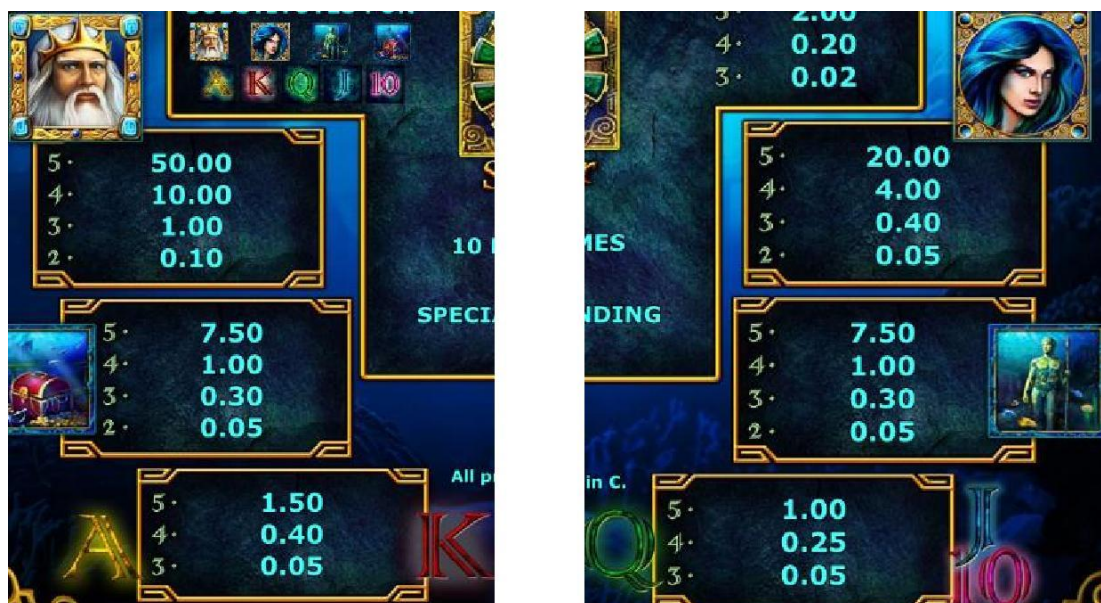

Izmaksu apraksts

Regulāro Izmaksu Apraksts

Lai parastie simboli veidotu laimīgo kombināciju, jāsakrīt sekojošiem apstākļiem:

- Simboliem jābūt līdzās uz aktīvas izmaksas līnijas.
- Laimīgās kombinācijas veidojas no kreisās uz labo pusi. Vismaz vienam no simboliem jābūt attēlotam uz pirmā ruļļa. Simbolu kombinācijas neveidojas, ja pirmais simbols ir uz otrā, trešā, ceturtā vai piektā ruļļa.

Regulārās Izmaksas parādītas Izmaksu attēlos. Izmaksas parādītas par līnijas likmi 0.01 EUR. Palielinot līnijas likmi, proporcionāli palielinās līniju izmaksas:

Aizstājējsimbolu - izkaisīto simbolu izmaksu apraksts

Uz ruļļiem jābūt attēlotiem trīs vai vairāk aizstājējsimboliem - izkaisītajiem simboliem. Izmaksas parādītas par līnijas likmi 0.01 EUR. Palielinot līnijas likmi, proporcionāli palielinās izmaksas.