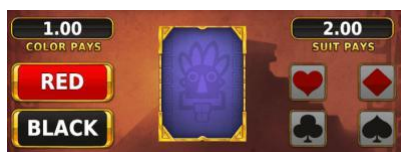

“Super Stake” opcijas noteikumi

1. “Super Stake” opciju ir iespēja aktivizēt nospiežot uz .
2. Ja “Super Stake” opcija tiek aktivizēta, griezienu likmes vērtība tiek dubultota.
3. Ja “Super Stake” opcija tiek aktivizēta, ir iespēja saņemt lielākus laimestus un papildus funkcijas.

“Gamble” funkcijas noteikumi

1. “Gamble” funkcija tiek aktivizēta pēc katra laimesta.
2. Spēlētājam ir iespēja savākt esošo laimestu vai izmantot “Gamble” funkciju , lai palielinātu laimestu.
3. Spēlētājam ir iespēja minēt kārts krāsu (reizina laimestu x2), vai kārts masti (reizina laimestu x4).
4. Ja rezultāts netiek uzminēts, laimests tiek anulēts.
5. Gamble opciju ir iespējams izmantot 5 reizes pēc kārtas.
6. Ja laimests, kas aktivizēja “Gamble” funkciju ir lielāks, nekā “Gamble” funkcijas laimesta limits, tad šī funkcija netiks aktivizēta.