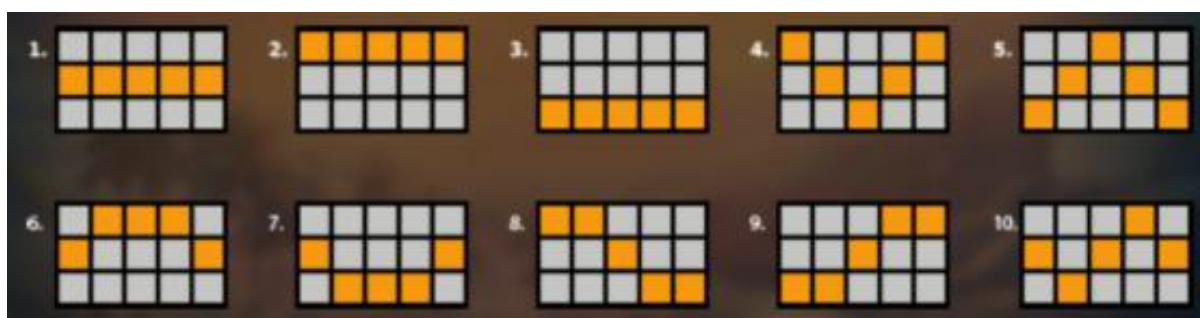

5: 200.00 4: 40.00 3: 4.00 2: 0.40		5: 80.00 4: 16.00 3: 1.60 2: 0.20		5: 20.00 4: 3.20 3: 0.80 2: 0.20		5: 20.00 4: 3.20 3: 0.80 2: 0.20		5: 4.80 4: 1.20 3: 0.20		5: 4.80 4: 1.20 3: 0.20
	5: 200.00 4: 40.00 3: 4.00 2: 0.40				5: 3.20 4: 0.80 3: 0.20		5: 3.20 4: 0.80 3: 0.20		5: 3.20 4: 0.80 3: 0.20		

Izmaksu Līniju Apraksts.

Laimests tiek izmaksāts tikai par laimīgajām kombinācijām uz aktīvajām izmaksas līnijām. Līnijas, kas redzamas attēlā, parāda iespējamās izmaksas līniju formas pamatspēles laikā un bezmaksas griezienu laikā:

Kārtība, kādā notiek pieteikšanās uz laimestu un kādā to izsniedz

Lai saņemtu laimestu savā spēļu kontā, ir jāaizver attiecīgās spēles logs un jāveic naudas transakcija no konta sadaļas “Kase”.

Lai saņemtu laimestu uz savu personīgo finanšu iestādes kontu, spēlētājam ir jāizmanto viens no šiem naudas transakcijas/pārskaitījuma veidiem:

- uz bankas kontu ar tiešu maksājumu vai izmantojot banklink pakalpojumus,
- uz bankas karti.

Izmaksātos laimestus, kas ir laimēti saskaņā ar tiešsaistes spēlē esošajiem spēles noteikumiem un laimējošo kombināciju tabulu.

Spēles programmas funkcionāla bojājuma, elektronisku vai manipulēšanas ar spēļu automātu programmu rezultātā uz spēles ekrāna tiks parādīta informācija - nav spēles laimests un izmaksāts netiek.

Sarežģītāku bojājumu gadījumā vai šaubu gadījumā par manipulēšanu ar spēļu programmām, laimesta izmaksas tiek veiktas pēc tam, kad tiek veikta spēles pārbaude un darbinieki ir pārliecinājušies par iepriekšminēto apstākļu neesamību.