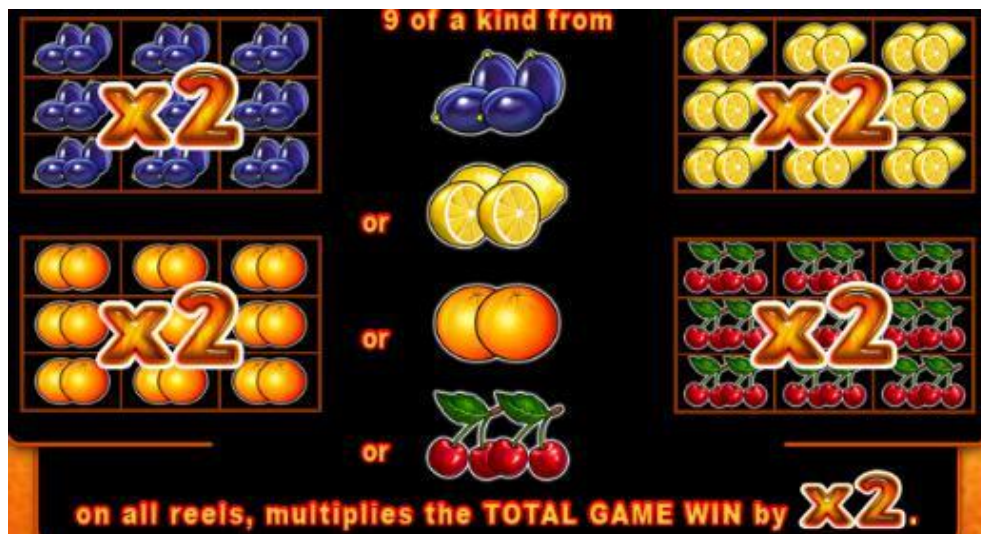

Spēles noteikumi

Vispārējie noteikumi

1. Spēle notiek uz 5 fiksētām izmaksas līnijām
2. Likmes lielums uz katru izmaksas līniju var būt no 0,03 EUR līdz 4,00 EUR.
3. Nepareiza darbība atceļ visas spēles un izmaksas.

Dubultas izmaksas par 9 vienādiem noteikumi

1. Dubulta izmaksa par 9 vienādiem pieejama tikai augļu simbolu izmaksām.
2. Ja uz visiem 3 ruļļiem visās pozīcijās ir vienādi simboli, visai kopējai līniju izmaksai tiek piemērots papildus izmaksas reizinātājs x2.

Bonusa spēles "Riska funkcija" noteikumi

1. Lai riskētu ar laimestu, spiediet uz GAMBLE .
2. Riskēt var ar summu, kas nav lielāka par 35x kopējā grieziņa likme.
3. Izvēlieties kārts KRĀSU.
4. Ja KRĀSAS izvēle ir pareiza, laimests tiek DIVKĀRŠOTS (X2).
5. Lai pārtrauktu minēt un paņemt laimestu spiediet uz COLLECT:

6. Ar laimestu var riskēt līdz pat 4 reizēm.