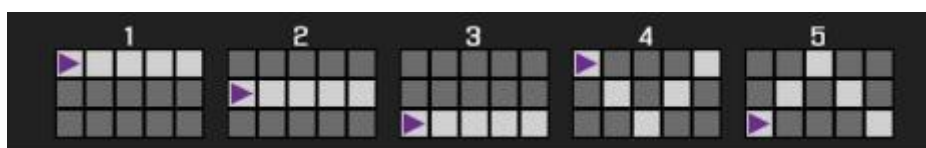

## ***Izmaksu noteikumi***

Jums tiek izmaksāts laimests tikai par lielāko laimīgo kombināciju no katras aktīvās izmaksas līnijas.

Laimīgās kombinācijas veidojas no kreisās uz labo pusi. Nepareiza darbība atceļ visas spēles un izmaksas.

## ***Regulāro izmaksu apraksts***

Lai parastie simboli veidotu laimīgo kombināciju, jāsakrīt sekojošiem apstākļiem:

- Simboliem jābūt līdzās uz aktīvas izmaksas līnijas.

Laimestu tabulā vienmēr ir norādīti konkrēti laimesti, kas atbilst katras spēles izvēlētajai kopējai likmei. Zemāk redzamajā tabulā ir norādīti laimesti, kas atbilst 50.00 EUR likmei.

Regulārās Izmaksas parādītas Izmaksu attēlos:

			BEZMAKSAS SPIEŽIENI	
	5x	€2,500.00	30	
	4x	€1,000.00	20	
	3x	€250.00	10	
	2x	€100.00		
<b>BONUS</b>				
	5x	€10,000.00		
	4x	€2,500.00		
	3x	€1,000.00		
	2x	€250.00		
	5x	€45,000.00		
	4x	€15,000.00		
	3x	€2,500.00		
	2x	€250.00		
<b>WILD</b>				
TAS AIZSTĀJ VISUS SIMBOLUS, IZĒMOT BONUS				
	5x	€2,500.00		
	4x	€750.00		
	3x	€150.00		
	2x	€50.00		
	5x	€5,000.00		
	4x	€1,000.00		
	3x	€200.00		
	2x	€50.00		
	5x	€1,000.00		
	4x	€250.00		
	3x	€50.00		
	5x	€1,250.00		
	4x	€500.00		
	3x	€100.00		
	5x	€250.00		
	4x	€50.00		
	3x	€20.00		
	5x	€300.00		
	4x	€100.00		
	3x	€50.00		

### Izmaksu Līniju Apraksts.

Laimests tiek izmaksāts tikai par laimīgajām kombinācijām uz aktīvajām izmaksas līnijām.

Līnijas, kas redzamas attēlā, parāda iespējamās izmaksas līniju formas: