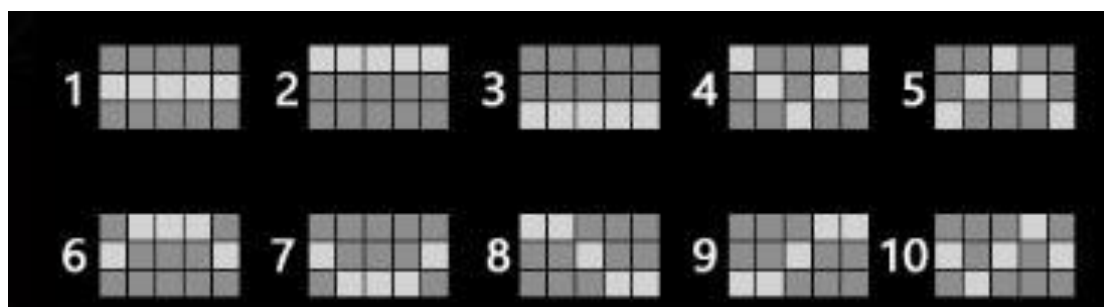

## Izmaksu apraksts

Lai parastie simboli veidotu laimīgo kombināciju, jāsakrīt sekojošiem apstākļiem:

- Simboliem jābūt līdzās uz aktīvas izmaksas līnijas.
- Laimīgās kombinācijas veidojas no kreisās uz labo pusi.  
Pirmajam kombinācijas simbolam jāatrodas uz 1.ruļļa.

## Izmaksas Līniju Apraksts.

Laimests tiek izmaksāts tikai par laimīgajām kombinācijām uz aktīvajām izmaksas līnijām kreisās puses.

Laimēto kredītu skaits atkarīgs no kopējā monētu skaita reizinājuma ar jūsu izvēlēto monētu skaitu.

Līnijas, kas redzamas attēlā, parāda iespējamās izmaksas līniju formas: